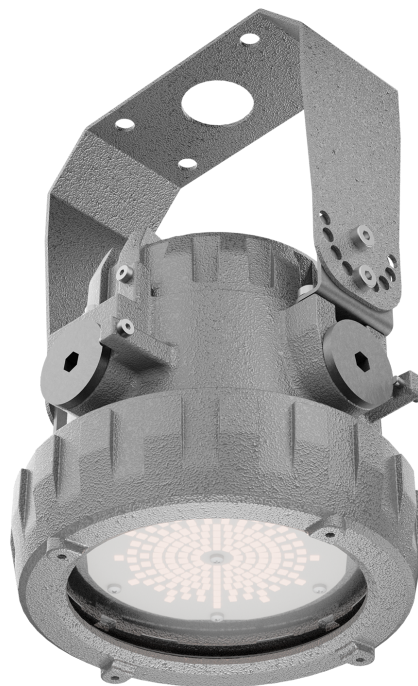

ТЕХНИЧЕСКАЯ ИНФОРМАЦИЯ (ТИ)

FLINT Ex/B 40W D120 750 HG

АРТИКУЛ 1949000110

ОПИСАНИЕ

Взрывозащищенные светодиодные светильники

ТЕХНИЧЕСКИЕ ХАРАКТЕРИСТИКИ

- Тип изделия – "светильник"
- Балласт – "Драйвер"
- Габаритный тип – "Цилиндр"
- Тип светильника по монтажу – "Стационарный"