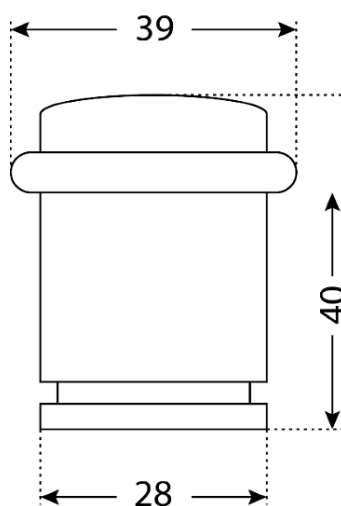

СТАНДАРТ 588А-2 СР ХРОМ ЕВРОПАКЕТ ОГРАНИЧИТЕЛЬ ДВЕРНОЙ ЦИЛИНДР (400,50)

Код: 13046

ОБЩИЕ ХАРАКТЕРИСТИКИ

Код товара 13046
Производитель Стандарт
Цвет Хром

ГАБАРИТЫ И ВЕС

Вес (брутто) 0.076

УПАКОВКА

Штук в коробке 400

ОПИСАНИЕ

Ограничитель/упор дверной напольный. Материал - сплав ЦАМ, гальваническое покрытие. Цилиндрическая форма. Высота упора - 40мм, диаметр - 29мм. Шуруп в комплекте.

Московская область, пос. Горки
Ленинские, промзона «Технопарк»
Инновационный проезд, д.8