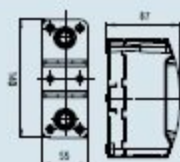

Комплектация

Чертеж

68302/68302К/68302-38М/
68302-08М/68302-27М

Щиток для открытой проводки на 2 модуля с дверцей
Размер:
55x140x85 мм

Без з/шины
Цвет: белый, коричневый, бук, дуб, сосна
Количество в упаковке:
54 шт.

68304/68304К/68304-38М/
68304-08М/68304-27М

Щиток для открытой проводки на 4 модуля с дверцей
Размер:
90x140x85 мм

Без з/шины
Цвет: белый, коричневый, бук, дуб, сосна
Количество в упаковке:
33 шт.

68306/68306К/68306-38М/
68306-08М/68306-27М

Щиток для открытой проводки на 6 модулей с дверцей
Размер:
125x140x85 мм

Без з/шины
Цвет: белый, коричневый, бук, дуб, сосна
Количество в упаковке:
24 шт.