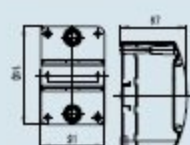

Комплектация

Чертеж

68302/68302К/68302-38М/
68302-08М/68302-27М

Щиток для открытой проводки на 2 модуля с дверцей
Размер:
55x140x85 мм

Без з/шины
Цвет: белый, коричневый, бук, дуб, сосна
Количество в упаковке:
54 шт.

68304/68304К/68304-38М/
68304-08М/68304-27М

Щиток для открытой проводки на 4 модуля с дверцей
Размер:
90x140x85 мм

Без з/шины
Цвет: белый, коричневый, бук, дуб, сосна
Количество в упаковке:
33 шт.

68306/68306К/68306-38М/
68306-08М/68306-27М

Щиток для открытой проводки на 6 модулей с дверцей
Размер:
125x140x85 мм

Без з/шины
Цвет: белый, коричневый, бук, дуб, сосна
Количество в упаковке:
24 шт.