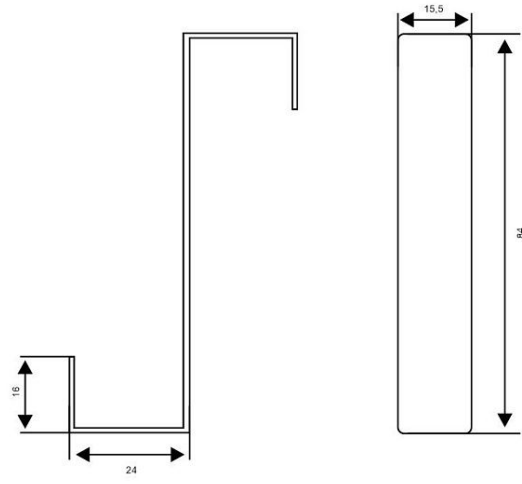

АЛЛЮР КДН-1 (20X20) КОРИЧНЕВЫЙ 2 ШТ. КРЮЧОК НА ДВЕРЬ МЕБЕЛИ НАВЕСНОЙ (30)

Код: 15486

ОБЩИЕ ХАРАКТЕРИСТИКИ

Код товара 15486
Производитель Аллюр
Страна производства РОССИЯ
Материал Алюминиевый сплав
Цвет Коричневый
Гарантия 3 года

ГАБАРИТЫ И ВЕС

Вес (брутто) 0.075

УПАКОВКА

Индивидуальная упаковка Блистер

ОПИСАНИЕ

Крючок-держатель на дверь мебельных фасадов. Материал - сталь.

Московская область, пос. Горки
Ленинские, промзона «Технопарк»
Инновационный проезд, д.8