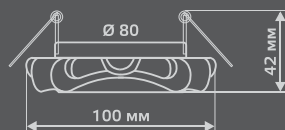

EXCLUSIVE

GY015

Тип лампы	GU5.3
Максимальная мощность	50 Вт
Степень защиты	IP20
Материал	гипс
Цвет	белый
Количество в упаковке	1/24

GYPSUM