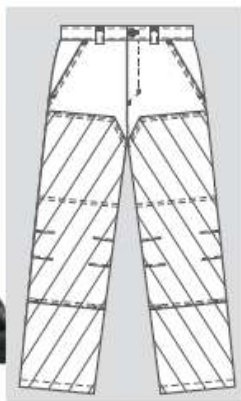

арт.: 174335
Цвет: тёмно-синий
с васильковой
отделкой.

Костюм сварщика «Баклер»

2 класс защиты
ТР ТС 019/2011
Материал: Свартекс 440 (100% хлопок)
440 гр./м², ВО, ОП
Размеры: с 88-92 по 120-124
Рост: 170-176, 182-188
ГОСТ 12.4.250-2019
ГОСТ 12.4.280-2014
ГОСТ 12.4.297-2013

www.avangard-sp.ru

арт.: 174337
Цвет: серый
с красной отделкой

Свартекс
ОСНОВНАЯ ТКАНЬ
100% хлопок
плотность 440 гр./м²
ВО, ОП