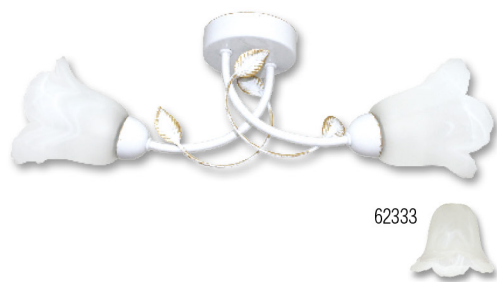

СЕРИИ «МОТИВ 122»

«МОТИВ 122»

«МОТИВ 122»

Белое золото

Золото

Себро

Артикул	Лампы	Размер	Плафон
1005403852	1xE14, макс 60Вт	360x300x180	62333

Артикул	Лампы	Размер	Плафон
1005403946	1xE14, макс 60Вт	360x300x180	62333

Артикул	Лампы	Размер	Плафон
1005403853	1xE14, макс 60Вт	360x300x180	62333

СЕРИИ «МОТИВ 131»

«МОТИВ 131»

«МОТИВ 131»

Белое золото

Золото

Себро

Артикул	Лампы	Размер	Плафон
1005403865	3xE14, макс 60Вт	440x440x320	62333