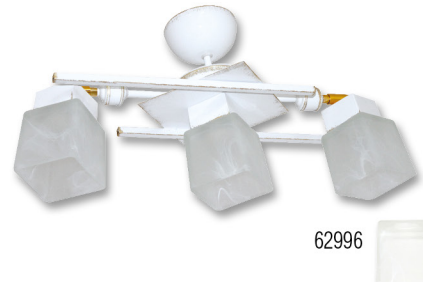

Себро

Артикул	Лампы	Размер	Цвет
1005403867	1xE14, макс 60Вт	290x130x130	62333

Артикул	Лампы	Размер	Цвет
1005403937	1xE14, макс 60Вт	290x130x130	62333

Артикул	Лампы	Размер	Цвет
1005403936	1xE14, макс 60Вт	290x130x130	62333

СЕРИИ «ПАРАЛЛЕЛЬ 231»

«ПАРАЛЛЕЛЬ 231»

«РЕТА 131»

Бел. зол.

Медь зол.

Бежевый

Артикул	Лампы	Размер	Плафон
1005403903	3xE14, макс 60Вт	580x280x200	62996

Артикул	Лампы	Размер	Плафон
1005403904	3xE14, макс 60Вт	580x280x200	62996