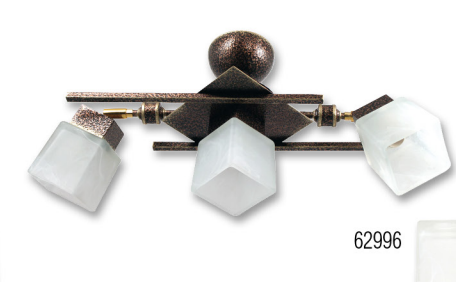

СЕРИИ «ПАРАЛЛЕЛЬ 231»

«ПАРАЛЛЕЛЬ 231»

«РЕТА 131»

Бел. зол.

Медь зол.

Бежевый

Артикул	Лампы	Размер	Плафон
1005403903	3xE14, макс 60Вт	580x280x200	62996

Артикул	Лампы	Размер	Плафон
1005403904	3xE14, макс 60Вт	580x280x200	62996