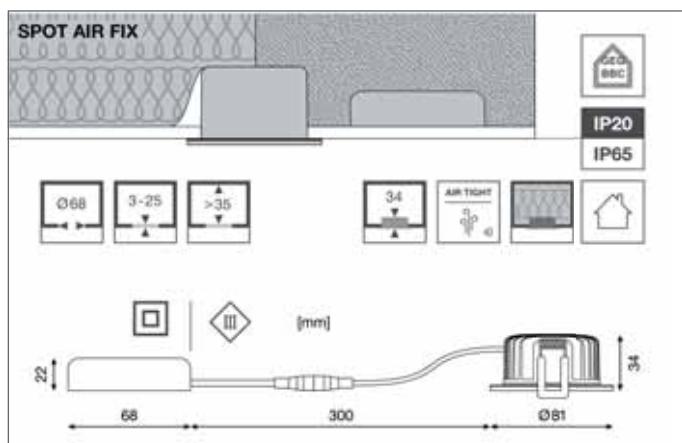

ДОПОЛНИТЕЛЬНЫЕ СВЕДЕНИЯ

SP AIR FIX	✓	✓	✗	✗
SP AIR ADJUST	✓	✗	✗	✗
	ON	ON	ON	ON
	1.2	1.2	1.2	1.2
Current (CC)	85mA	140mA	180mA	140mA
Power	4W	6W	8W	8W
% rated lumen FIX	80%	100%	130%	100%
% rated lumen ADJ	100%	130%	200%	130%

SPOT AIR FIX

Светильник для узких пролетов с низким энергопотреблением

Наименование продукта	Класс	Артикул (EAN)	ЗАМЕ-НИТЕ	W	lm	lm/W	K	L70¹	△
SP AIR FIX P 6W 927 PS DIM IP65 WT	■	4058075799905	50 Вт ГЛН	6	480	80	2700	50000	36
SP AIR FIX P 6W 930 PS DIM IP65 WT	■	4058075799929	50 Вт ГЛН	6	510	85	3000	50000	36
SP AIR FIX P 6W 940 PS DIM IP65 WT	■	4058075799943	50 Вт ГЛН	6	570	95	4000	50000	36
SP AIR FIX P 6W 927 PS DIM IP65 BK	■	4099854000188	50 Вт ГЛН	6	480	80	2700	50000	36
SP AIR FIX P 6W 930 PS DIM IP65 BK	■	4058075799967	50 Вт ГЛН	6	510	85	3000	50000	36
SP AIR FIX P 6W 930 PS DIM IP65 SI	■	4058075799981	50 Вт ГЛН	6	510	85	3000	50000	36

Наименование продукта	CRI	IP	⤵	Д x Ш x В [мм]
				Ø x В [мм]
SP AIR FIX P 6W 927 PS DIM IP65 WT	90	20/65	Отсечка по фазе	81 x 34
SP AIR FIX P 6W 930 PS DIM IP65 WT	90	20/65	Отсечка по фазе	81 x 34
SP AIR FIX P 6W 940 PS DIM IP65 WT	90	20/65	Отсечка по фазе	81 x 34
SP AIR FIX P 6W 927 PS DIM IP65 BK	90	20/65	Отсечка по фазе	81 x 34
SP AIR FIX P 6W 930 PS DIM IP65 BK	90	20/65	Отсечка по фазе	81 x 34
SP AIR FIX P 6W 930 PS DIM IP65 SI	90	20/65	Отсечка по фазе	81 x 34

¹ t [°]: L70/B50 @ 25 °C (Ta) / t [°]: L80/B10 @ 25 °C (Ta)