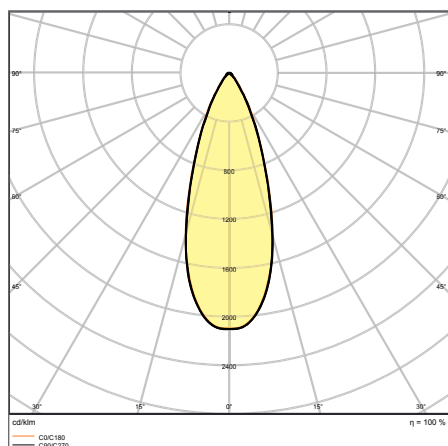

## ДОПОЛНИТЕЛЬНЫЕ СВЕДЕНИЯ

SP AIR FIX P 6W 927 PS DIM IP65 WT

Distance [m]	Core diameter [m]	Beam diameter [m]	Illuminance [lx]
0.5	0.33	0.33	4011 1734 1731
1.0	0.66	0.66	1008 433 433
1.5	0.99	0.99	448 192 192
2.0	1.32	1.32	252 108 108
2.5	1.64	1.64	181 89 89
3.0	1.97	1.97	142 48 48