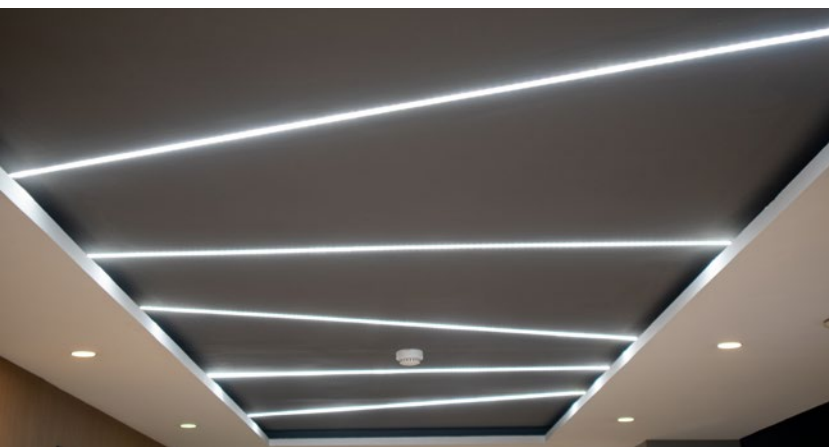

ПРОФИЛИ ДЛЯ СВЕТОДИОДНЫХ ЛЕНТ

НОВИНКА

ПРЕИМУЩЕСТВА:

- Готовое решение для установки светодиодной ленты.
- Увеличивает срок службы LED ленты благодаря отводу тепла
- Обеспечивает механическую защиту ленты
- Защищает светодиодную ленту от пыли и влаги
- Выполняет эстетическую функцию в интерьере
- Анодированное покрытие защищает профиль от коррозии и механических повреждений
- Легко окрашивается

ПРОФИЛИ ПОД ШТУКАТУРКУ И ГИПСОКАРТОН ДЛЯ СВЕТОДИОДНЫХ ЛЕНТ

НОВИНКА

ПРЕИМУЩЕСТВА:

- Готовое решение для установки светодиодной ленты.
- Увеличивает срок службы LED ленты благодаря отводу тепла
- Обеспечивает механическую защиту ленты
- Защищает светодиодную ленту от пыли и влаги
- Выполняет эстетическую функцию в интерьере
- Анодированное покрытие защищает профиль от коррозии и механических повреждений
- Легко окрашивается