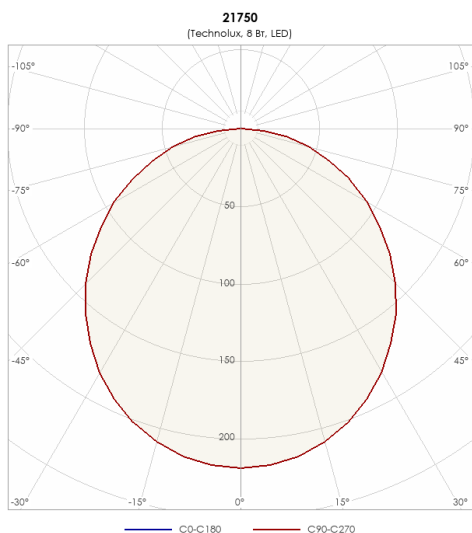

СВЕТИЛЬНИК TLGD01 OL ECP

Модель	TLGD01 OL ECP
Артикул	21750

ХАРАКТЕРИСТИКИ

Потребляемая мощность	8 Вт
Световой поток	600 лм
Световая эффективность	75 лм/Вт
Световая температура	4000 К
Индекс цветопередачи (CRI)	80
Оптическая система	Опал
Степень защиты	IP20
Класс защиты	I класс
Габаритные размеры (ДхШхВ), мм	112x105x63
Климатическое исполнение	УХЛ4
Коэффициент мощности	>=0,85
Способ монтажа	в потолок
Блок аварийного питания	нет