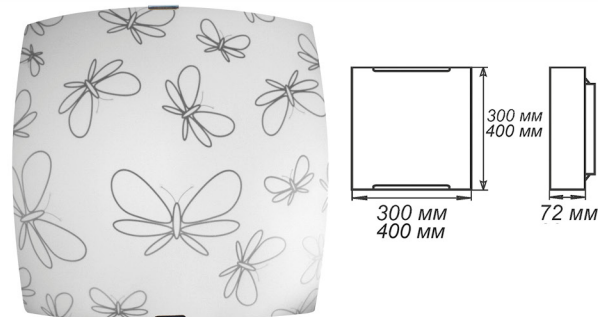

СЕРИЯ «БАБОЧКИ»

Артикул	Размер		Клипса
1005205705	300x300x72мм	1xE27, max 60Вт	штамп металл
1005205745	400x400x72мм	3xE27, max 60Вт	штамп металл

Артикул	Размер		Клипса
1005205678	150x220x72мм	1xE27, max 60Вт	штамп металл
1005205679	150x360x72мм	1xE27, max 60Вт	штамп металл
1005205746	210x290x72мм	1xE27, max 60Вт	штамп металл

Артикул	Размер		Клипса
1005251474	Ф 360	1xE27, max 60Вт	шнур
1005251475	Ф 360	1xE27, max 60Вт	лифт
1005251477	Ф 460	1xE27, max 60Вт	лифт

СЕРИЯ «БРИЗ»

Артикул	Размер		Клипса
1005204405	300x156x82мм	1xE27, max 60Вт	хром

СЕРИЯ «БРИЗ»

Артикул	Размер		Клипса
1005204403	Ф 250 h 72мм	1xE27, max 60Вт	хром
1005204409	Ф 300 h 82мм	2xE27, max 60Вт	хром
1005204412	Ф 400 h 82мм	3xE27, max 60Вт	золото
1005204413	Ф 400 h 82мм	3xE27, max 60Вт	хром

Артикул	Размер		Подвес
1005253113	Ф 360	1xE27, max 60Вт	шнур