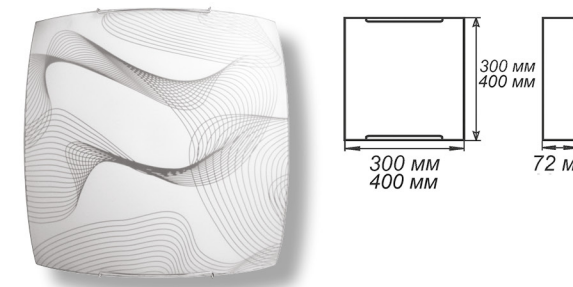

СЕРИЯ «БАБОЧКИ»

Артикул	Размер		Клипса
1005205705	300x300x72мм	1xE27, max 60Вт	штамп металл
1005205745	400x400x72мм	3xE27, max 60Вт	штамп металл

Артикул	Размер		Клипса
1005205678	150x220x72мм	1xE27, max 60Вт	штамп металл
1005205679	150x360x72мм	1xE27, max 60Вт	штамп металл
1005205746	210x290x72мм	1xE27, max 60Вт	штамп металл

Артикул	Размер		Клипса
1005251474	Ф 360	1xE27, max 60Вт	шнур
1005251475	Ф 360	1xE27, max 60Вт	лифт
1005251477	Ф 460	1xE27, max 60Вт	лифт

СЕРИЯ «БРИЗ»

Артикул	Размер		Клипса
1005204405	300x156x82мм	1xE27, max 60Вт	хром

СЕРИЯ «БРИЗ»

Артикул	Размер		Клипса
1005204403	Ф 250 h 72мм	1xE27, max 60Вт	хром
1005204409	Ф 300 h 82мм	2xE27, max 60Вт	хром
1005204412	Ф 400 h 82мм	3xE27, max 60Вт	золото
1005204413	Ф 400 h 82мм	3xE27, max 60Вт	хром

Артикул	Размер		Клипса
1005205706	300x300x72мм	1xE27, max 60Вт	штамп металл
1005205743	400x400x72мм	3xE27, max 60Вт	штамп металл

Артикул	Размер		Клипса
1005205688	150x220x72мм	1xE27, max 60Вт	штамп металл
1005205517	150x360x72мм	1xE27, max 60Вт	хром
1005205843	210x245x72мм	1xE27, max 60Вт	штамп металл
1005205844	210x290x72мм	1xE27, max 60Вт	штамп металл
1005205577	150x700x72мм	4xE27, max 60Вт	хром