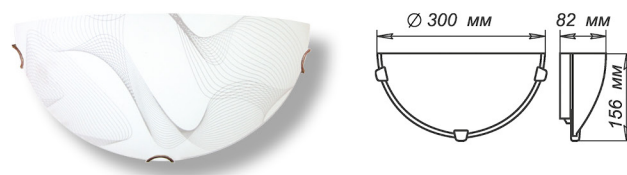

СЕРИЯ «БАБОЧКИ»

Артикул	Размер		Клипса
1005205705	300x300x72мм	1xE27, max 60Вт	штамп металл
1005205745	400x400x72мм	3xE27, max 60Вт	штамп металл

Артикул	Размер		Клипса
1005205678	150x220x72мм	1xE27, max 60Вт	штамп металл
1005205679	150x360x72мм	1xE27, max 60Вт	штамп металл
1005205746	210x290x72мм	1xE27, max 60Вт	штамп металл

Артикул	Размер		Клипса
1005251474	Ф 360	1xE27, max 60Вт	шнур
1005251475	Ф 360	1xE27, max 60Вт	лифт
1005251477	Ф 460	1xE27, max 60Вт	лифт

СЕРИЯ «БРИЗ»

Артикул	Размер		Клипса
1005204405	300x156x82мм	1xE27, max 60Вт	хром

СЕРИЯ «БРИЗ»

Артикул	Размер		Клипса
1005204403	Ф 250 h 72мм	1xE27, max 60Вт	хром
1005204409	Ф 300 h 82мм	2xE27, max 60Вт	хром
1005204412	Ф 400 h 82мм	3xE27, max 60Вт	золото
1005204413	Ф 400 h 82мм	3xE27, max 60Вт	хром

Артикул	Размер		Подвес
1005253113	Ф 360	1xE27, max 60Вт	шнур