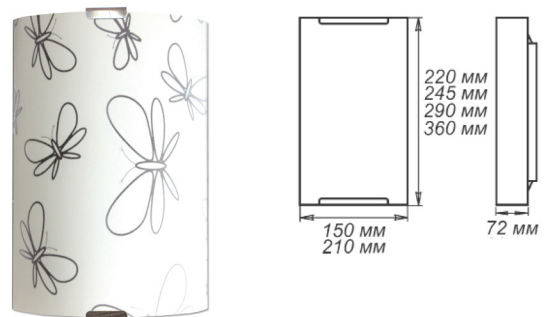

СЕРИЯ «БАБОЧКИ»

Артикул	Размер		Клипса
1005205705	300x300x72мм	1xE27, max 60Вт	штамп металл
1005205745	400x400x72мм	3xE27, max 60Вт	штамп металл

Артикул	Размер		Клипса
1005205678	150x220x72мм	1xE27, max 60Вт	штамп металл
1005205679	150x360x72мм	1xE27, max 60Вт	штамп металл
1005205746	210x290x72мм	1xE27, max 60Вт	штамп металл

Артикул	Размер		Клипса
1005251474	Ф 360	1xE27, max 60Вт	шнур
1005251475	Ф 360	1xE27, max 60Вт	лифт
1005251477	Ф 460	1xE27, max 60Вт	лифт

СЕРИЯ «БРИЗ»

Артикул	Размер		Клипса
1005204405	300x156x82мм	1xE27, max 60Вт	хром

СЕРИЯ «БРИЗ»

Артикул	Размер		Клипса
1005204403	Ф 250 h 72мм	1xE27, max 60Вт	хром
1005204409	Ф 300 h 82мм	2xE27, max 60Вт	хром
1005204412	Ф 400 h 82мм	3xE27, max 60Вт	золото
1005204413	Ф 400 h 82мм	3xE27, max 60Вт	хром

Артикул	Размер		Клипса
1005205706	300x300x72мм	1xE27, max 60Вт	штамп металл
1005205743	400x400x72мм	3xE27, max 60Вт	штамп металл

Артикул	Размер		Клипса
1005205688	150x220x72мм	1xE27, max 60Вт	штамп металл
1005205517	150x360x72мм	1xE27, max 60Вт	хром
1005205843	210x245x72мм	1xE27, max 60Вт	штамп металл
1005205844	210x290x72мм	1xE27, max 60Вт	штамп металл
1005205577	150x700x72мм	4xE27, max 60Вт	хром