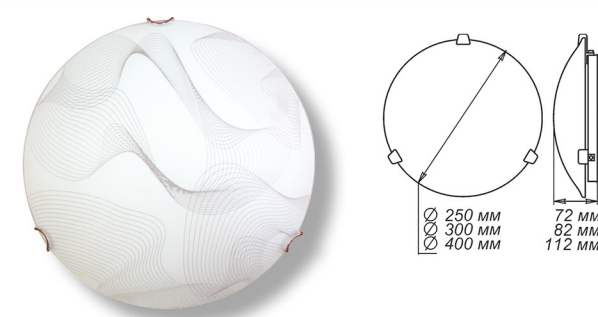

СЕРИЯ «БАБОЧКИ»

Артикул	Размер		Клипса
1005205705	300x300x72мм	1xE27, max 60Вт	штамп металл
1005205745	400x400x72мм	3xE27, max 60Вт	штамп металл

Артикул	Размер		Клипса
1005205678	150x220x72мм	1xE27, max 60Вт	штамп металл
1005205679	150x360x72мм	1xE27, max 60Вт	штамп металл
1005205746	210x290x72мм	1xE27, max 60Вт	штамп металл

Артикул	Размер		Клипса
1005251474	Ф 360	1xE27, max 60Вт	шнур
1005251475	Ф 360	1xE27, max 60Вт	лифт
1005251477	Ф 460	1xE27, max 60Вт	лифт

СЕРИЯ «БРИЗ»

Артикул	Размер		Клипса
1005204405	300x156x82мм	1xE27, max 60Вт	хром

СЕРИЯ «БРИЗ»

Артикул	Размер		Клипса
1005204403	Ф 250 h 72мм	1xE27, max 60Вт	хром
1005204409	Ф 300 h 82мм	2xE27, max 60Вт	хром
1005204412	Ф 400 h 82мм	3xE27, max 60Вт	золото
1005204413	Ф 400 h 82мм	3xE27, max 60Вт	хром

Артикул	Размер		Подвес
1005253113	Ф 360	1xE27, max 60Вт	шнур