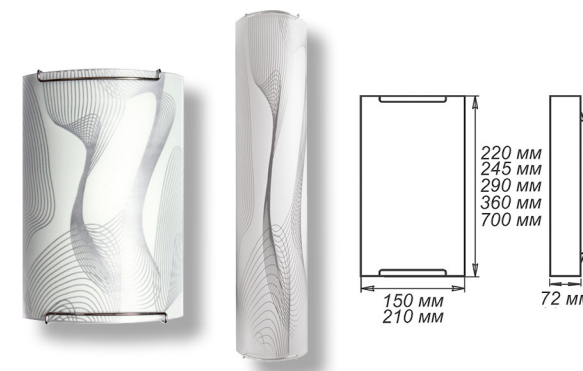

СЕРИЯ «БАБОЧКИ»

Артикул	Размер		Клипса
1005205705	300x300x72мм	1xE27, max 60Вт	штамп металл
1005205745	400x400x72мм	3xE27, max 60Вт	штамп металл

Артикул	Размер		Клипса
1005205678	150x220x72мм	1xE27, max 60Вт	штамп металл
1005205679	150x360x72мм	1xE27, max 60Вт	штамп металл
1005205746	210x290x72мм	1xE27, max 60Вт	штамп металл

Артикул	Размер		Клипса
1005251474	Ф 360	1xE27, max 60Вт	шнур
1005251475	Ф 360	1xE27, max 60Вт	лифт
1005251477	Ф 460	1xE27, max 60Вт	лифт

СЕРИЯ «БРИЗ»

Артикул	Размер		Клипса
1005204405	300x156x82мм	1xE27, max 60Вт	хром

СЕРИЯ «БРИЗ»

Артикул	Размер		Клипса
1005204403	Ф 250 h 72мм	1xE27, max 60Вт	хром
1005204409	Ф 300 h 82мм	2xE27, max 60Вт	хром
1005204412	Ф 400 h 82мм	3xE27, max 60Вт	золото
1005204413	Ф 400 h 82мм	3xE27, max 60Вт	хром

Артикул	Размер		Клипса
1005205706	300x300x72мм	1xE27, max 60Вт	штамп металл
1005205743	400x400x72мм	3xE27, max 60Вт	штамп металл

Артикул	Размер		Клипса
1005205688	150x220x72мм	1xE27, max 60Вт	штамп металл
1005205517	150x360x72мм	1xE27, max 60Вт	хром
1005205843	210x245x72мм	1xE27, max 60Вт	штамп металл
1005205844	210x290x72мм	1xE27, max 60Вт	штамп металл
1005205577	150x700x72мм	4xE27, max 60Вт	хром