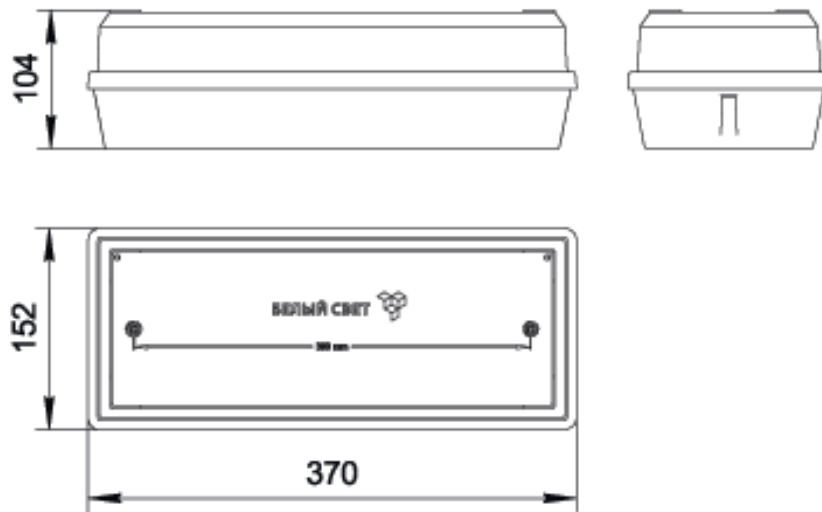

## ГАБАРИТНЫЕ РАЗМЕРЫ

### **a2333**

Решетка защитная  
BS-R-1 White

Серия знаков безопасности (заказываются отдельно): NPU-3413.

Способ крепления - накатка.

Размещение знаков безопасности – одностороннее.