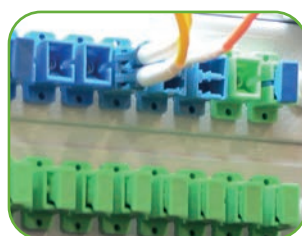

## Оптические кроссы 19"

Все типы оптических шнуров для коммутации

Широкий выбор адаптеров для подключения

Удобные защитные заглушки для незадействованных портов

### Аксессуары для оптических кроссов

	Наименование	Применение	Артикул
	Панель для восьми оптических адаптеров (FC или ST в 19" кросс)	Для FC или ST адаптеров в 19" кросс	FOBX-P8-FX
	Панель для восьми оптических адаптеров SC или LC (Duplex) в 19" кросс	Для SC (Simplex) или LC (Duplex) адаптеров в 19" кросс	FOBX-P8-SC
	Панель для четырех оптических адаптеров SC (Duplex) в 19" кросс	Для SC (Duplex) адаптеров в 19" кросс	FOBX-P8-SCDX
	Заглушка в 19" оптический распределительный кросс	Неиспользуемые отверстия кроссов закрываются заглушками	FOBX-P8-Z
	Заглушка FC или ST пластик (черный)	Заглушка используется для закрывания неиспользуемых отверстий в панелях	FOBX-Z-FC
	Заглушка SC или LC (Duplex) пластик (черный)		FOBX-Z-SC
	Заглушка SC (Duplex) пластик (черный)		FOBX-Z-SCDX
	Сплайс-кассета на 32 КДЗС	Предназначена для укладки запасов оптического волокна	FOSK-32
	Крышка для сплайс-кассеты	Сплайс-кассет может быть установлено несколько, но крышку требуется устанавливать только одну	FOSK-K
	Комплект для защиты сварки, 40 мм	Предназначен для защиты соединений при сварке оптического волокна	FOKDZS-40
	Комплект для защиты сварки, 60 мм	Предназначен для защиты соединений при сварке оптического волокна	FOKDZS-60