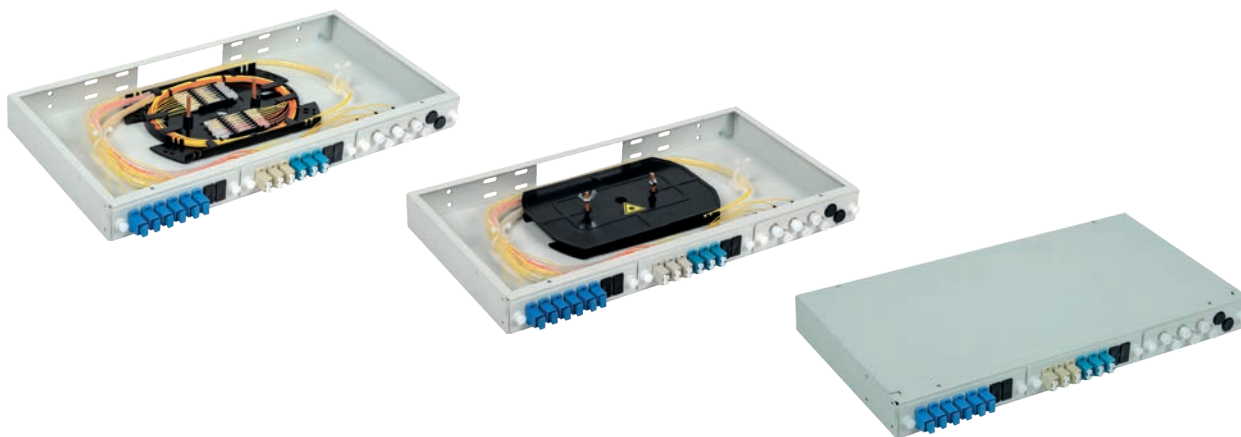

Укомплектованные оптические кроссы и боксы

Для удобства оптические кроссы выпускаются в комплекте со всеми необходимыми компонентами.

В комплекте: оптические адаптеры, планки для установки оптических адаптеров, заглушки для свободных слотов в планках и кроссе, сплайс-кассеты, необходимое количество пигтейлов, комплект для маркировки пигтейлов и комплект для защиты сварки.

В комплекте имеется весь необходимый крепеж, в оптических боксах, устанавливаемых в 19-дюймовые шкафы и стойки.

В комплект входят «ушки» для крепления, в настенных оптических боксах в комплекте дополнительно присутствуют замок и ключи для запирания кросса. Также в комплект кросса входят наклейки – «Осторожно лазер» и «Заземление».

Ассортимент укомплектованных кроссов для монтажа в 19” стойку с адаптерами SC

Наименование	SC	Тип волокна пигтейла	Кол-во пигтейлов	Кол-во сплайс-кассет	КЗДС	Артикул
1 U кросс укомплектованный: SC (Duplex) 4 шт.; (OS2)	4	OS2	8	1	8	FOBХ24-1U-4SCUD09
1 U кросс укомплектованный: SC (Duplex) 8 шт.; (OS2)	8	OS2	16	1	16	FOBХ24-1U-8SCUD09
1 U кросс укомплектованный: SC (Duplex) 12 шт.; (OS2)	12	OS2	24	1	24	FOBХ24-1U-12SCUD09
1 U кросс укомплектованный: SC (Simplex) 4 шт.; (OS2)	4	OS2	4	1	4	FOBХ24-1U-4SCUS09
1 U кросс укомплектованный: SC (Simplex) 6 шт.; (OS2)	6	OS2	6	1	6	FOBХ24-1U-6SCUS09
1 U кросс укомплектованный: SC (Simplex) 8 шт.; (OS2)	8	OS2	8	1	8	FOBХ24-1U-8SCUS09
1 U кросс укомплектованный: SC (Simplex) 12 шт.; (OS2)	12	OS2	12	1	12	FOBХ24-1U-12SCUS09
1 U кросс укомплектованный: SC (Simplex) 16 шт.; (OS2)	16	OS2	16	1	16	FOBХ24-1U-16SCUS09
1 U кросс укомплектованный: SC (Simplex) 20 шт.; (OS2)	20	OS2	20	1	20	FOBХ24-1U-20SCUS09
1 U кросс укомплектованный: SC (Simplex) 24 шт.; (OS2)	24	OS2	24	1	24	FOBХ24-1U-24SCUS09
1 U кросс укомплектованный: SC (Duplex) 4 шт.; (OM2)	4	OM2	8	1	8	FOBХ24-1U-4SCUD50
1 U кросс укомплектованный: SC (Duplex) 8 шт.; (OM2)	8	OM2	16	1	16	FOBХ24-1U-8SCUD50
1 U кросс укомплектованный: SC (Duplex) 12 шт.; (OM2)	12	OM2	24	1	24	FOBХ24-1U-12SCUD50
1 U кросс укомплектованный: SC (Simplex) 4 шт.; (OM2)	4	OM2	4	1	4	FOBХ24-1U-4SCUS50
1 U кросс укомплектованный: SC (Simplex) 6 шт.; (OM2)	6	OM2	6	1	6	FOBХ24-1U-6SCUS50
1 U кросс укомплектованный: SC (Simplex) 8 шт.; (OM2)	8	OM2	8	1	8	FOBХ24-1U-8SCUS50
1 U кросс укомплектованный: SC (Simplex) 12 шт.; (OM2)	12	OM2	12	1	12	FOBХ24-1U-12SCUS50
1 U кросс укомплектованный: SC (Simplex) 16 шт.; (OM2)	16	OM2	16	1	16	FOBХ24-1U-16SCUS50
1 U кросс укомплектованный: SC (Simplex) 20 шт.; (OM2)	20	OM2	20	1	20	FOBХ24-1U-20SCUS50
1 U кросс укомплектованный: SC (Simplex) 24 шт.; (OM2)	24	OM2	24	1	24	FOBХ24-1U-24SCUS50
1 U кросс укомплектованный: SC (Duplex) 4 шт.; (OM3)	4	OM3	8	1	8	FOBХ24-1U-4SCUD03
1 U кросс укомплектованный: SC (Duplex) 8 шт.; (OM3)	8	OM3	16	1	16	FOBХ24-1U-8SCUD03
1 U кросс укомплектованный: SC (Duplex) 12 шт.; (OM3)	12	OM3	24	1	24	FOBХ24-1U-12SCUD03
1 U кросс укомплектованный: SC (Simplex) 4 шт.; (OM3)	4	OM3	4	1	4	FOBХ24-1U-4SCUS03
1 U кросс укомплектованный: SC (Simplex) 6 шт.; (OM3)	6	OM3	6	1	6	FOBХ24-1U-6SCUS03
1 U кросс укомплектованный: SC (Simplex) 8 шт.; (OM3)	8	OM3	8	1	8	FOBХ24-1U-8SCUS03
1 U кросс укомплектованный: SC (Simplex) 12 шт.; (OM3)	12	OM3	12	1	12	FOBХ24-1U-12SCUS03
1 U кросс укомплектованный: SC (Simplex) 16 шт.; (OM3)	16	OM3	16	1	16	FOBХ24-1U-16SCUS03
1 U кросс укомплектованный: SC (Simplex) 20 шт.; (OM3)	20	OM3	20	1	20	FOBХ24-1U-20SCUS03