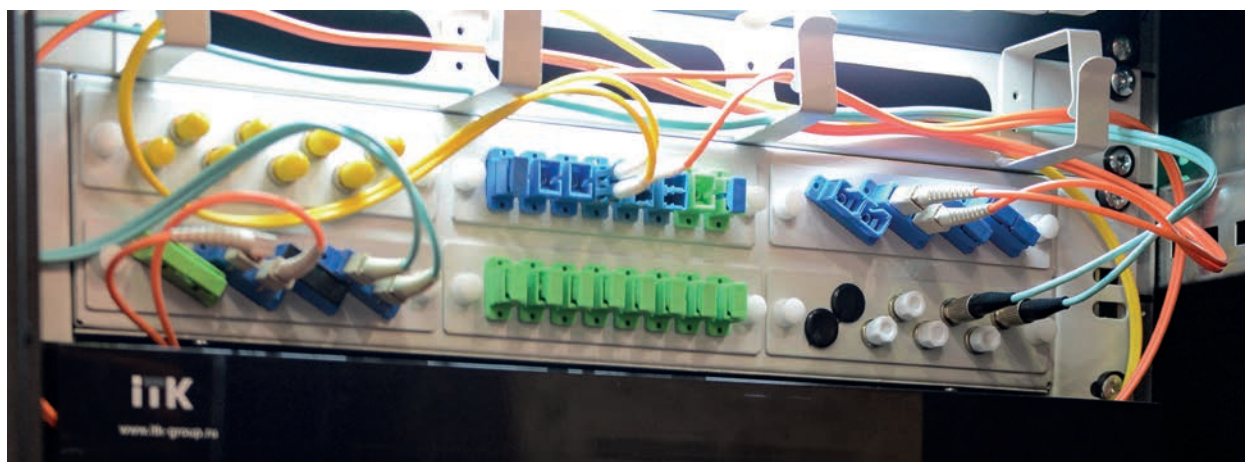

Оптические кроссы 19"

Все типы оптических шнуров для коммутации