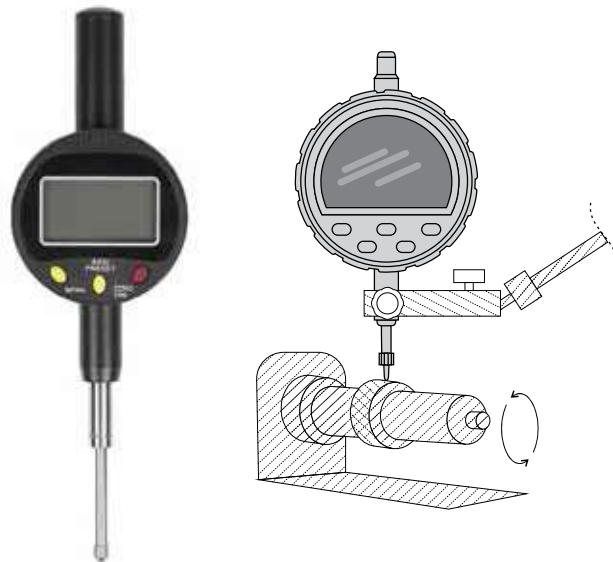

ИНДИКАТОР ЧАСОВОГО ТИПА ЭЛЕКТРОННЫЙ (ИЦ)

Индикатор электрон.ИЦ - современный высокоточный прибор, предназначенный для абсолютных и относительных измерений и контроля отклонений от заданной геометрической формы детали, а также взаимного расположения поверхностей. Электронные индикаторы позволяют быстро и качественно снять показания, а также обладают расширенным функционалом. Благодаря кнопочному блоку прибор легко выставляется на «ноль», меняется система исчисления с метрической на дюймовую, устанавливаются пределы по допуску и др. Прибор работает на основе рычажно-зубчатой или шестеренной передачи, результаты измерений выводятся на цифровой дисплей. Материал изготовления – углеродистая или нержавеющая сталь, измерительные поверхности покрыты твердым сплавом. Комплектуется присоединительными гильзами Ø8 мм h7.