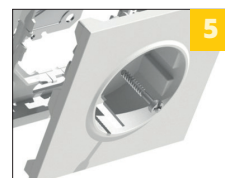

1
Токоведущая часть розеток на 16А выполнена из оловянно-фосфорной бронзы

2
Внутренний блок из полиамида 6.6

3
Механизмы розеток оборудованы защитными шторками для дополнительной безопасности

4
Прочный гальванизированный суппорт

5
Корпус из поликарбоната (не поддерживает горение, температура воспламенения свыше 850 градусов C)

Розетка компьютерная 1-местная RJ-45

Розетка компьютерная 2-местная RJ-45

Розетка телевизионная 1-местная 75 Ом, 5-862МГц

Розетка 2-местная с защитной шторкой с/з

Розетка 2-местная с защитной шторкой б/з

О продукте:

Серия Эмили - это элегантная и трендовая серия электроустановочных изделий. Простые и в тоже время совершенные линии выключателей и широкая линейка механизмов розеток станут украшением любого интерьера. Высокое качество изделий гарантирует их долговую и надежную службу.