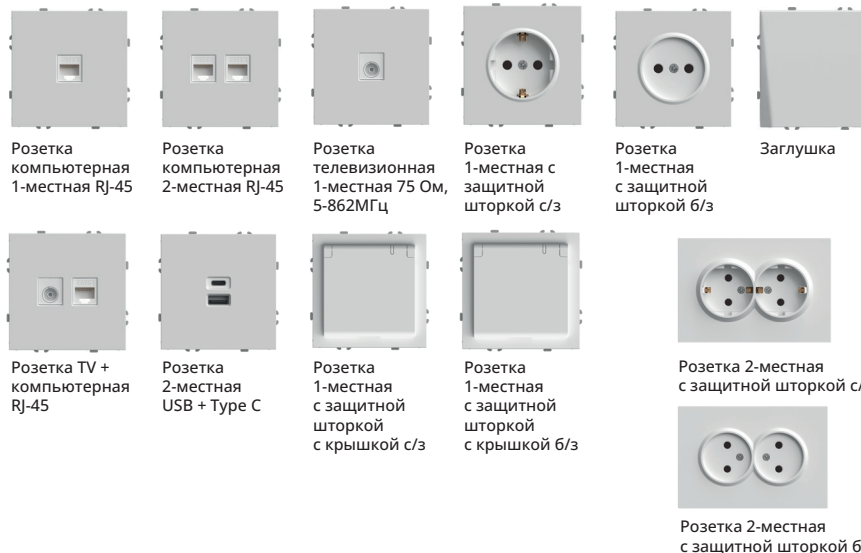

1
Токоведущая часть розеток на 16А выполнена из оловянно-фосфорной бронзы

2
Внутренний блок из полиамида 6.6

3
Механизмы розеток оборудованы защитными шторками для дополнительной безопасности

4
Прочный гальванизированный суппорт

5
Корпус из поликарбоната (не поддерживает горение, температура воспламенения свыше 850 градусов C)

Розетка компьютерная 1-местная RJ-45

Розетка компьютерная 2-местная RJ-45

Розетка телевизионная 1-местная 75 Ом, 5-862МГц

Розетка 1-местная с защитной шторкой с/з

Розетка 1-местная с защитной шторкой б/з

Заглушка

Розетка TV + компьютерная RJ-45

Розетка 2-местная USB + Type C

Розетка 1-местная с защитной шторкой с крышкой с/з

Розетка 1-местная с защитной шторкой с крышкой б/з

Розетка 2-местная с защитной шторкой с/з

Розетка 2-местная с защитной шторкой б/з

О продукте:

Серия Эмили - это элегантная и трендовая серия электроустановочных изделий. Простые и в тоже время совершенные линии выключателей и широкая линейка механизмов розеток станут украшением любого интерьера. Высокое качество изделий гарантирует их долговую и надежную службу.