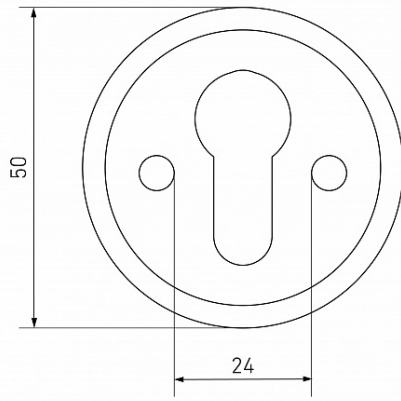

НАКЛАДКА ДЛЯ Ц/М АЛЛЮР 016PZ-50 WW БЕЛЫЙ ДЛЯ ФИНСКИХ ДВЕРЕЙ (200,20)

Код: 14058

ОБЩИЕ ХАРАКТЕРИСТИКИ

Код товара	14058
Производитель	Аллюр
Страна производства	КИТАЙ
Материал	Сталь
Цвет	Белый
Гарантия	3 года

УПАКОВКА

Индивидуальная упаковка	Хедер
Штук в коробке	200

ОПИСАНИЕ

Комплект декоративных накладок под цилиндрический механизм замка для финских дверей. Материал - сталь. Покрытие - полимерная краска. Диаметр - 50 мм.