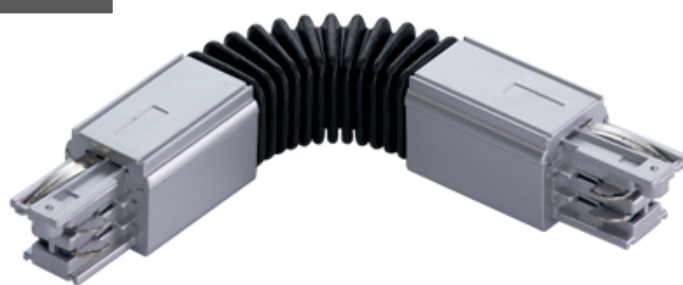

# ТЕХНИЧЕСКАЯ ИНФОРМАЦИЯ (ТИ)

Flexible connection TF black

АРТИКУЛ 4909001010

## ОПИСАНИЕ

Аксессуары для шинопровода

## ТЕХНИЧЕСКИЕ ХАРАКТЕРИСТИКИ

- Тип изделия – "соединитель"
- Балласт – ""
- Габаритный тип – ""
- Тип светильника по монтажу – ""