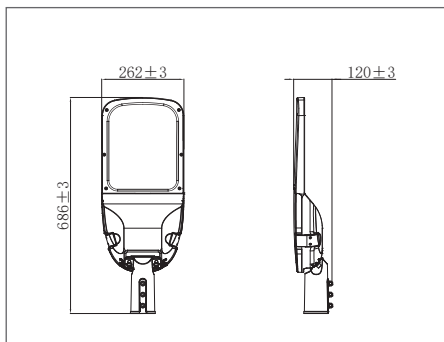

ДОПОЛНИТЕЛЬНЫЕ СВЕДЕНИЯ

Streetlight Value 30W

Streetlight Value 55W, 70W

Streetlight Value 90W

Streetlight Value 120W, 150W

Streetlight Value 180W, 200W, 230W