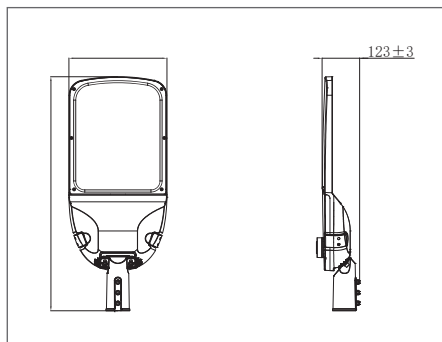

ДОПОЛНИТЕЛЬНЫЕ СВЕДЕНИЯ

Streetlight Value 30W

Streetlight Value 55W, 70W

Streetlight Value 90W

Streetlight Value 120W, 150W

Streetlight Value 180W, 200W, 230W