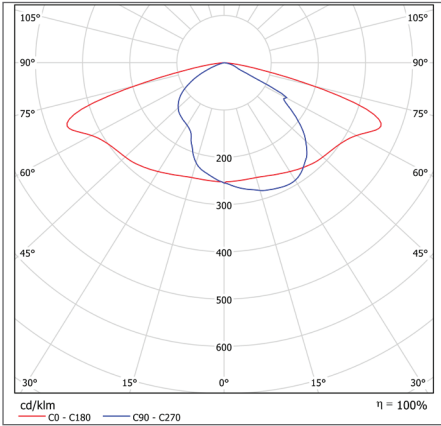

ДОПОЛНИТЕЛЬНЫЕ СВЕДЕНИЯ

Streetlight Value 30W