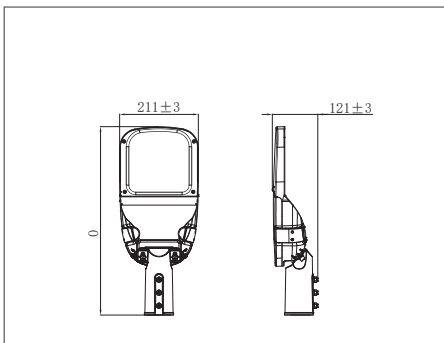

ДОПОЛНИТЕЛЬНЫЕ СВЕДЕНИЯ

Streetlight Value 30W