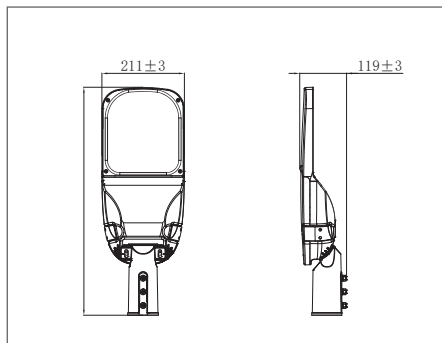

Streetlight Value 55W, 70W