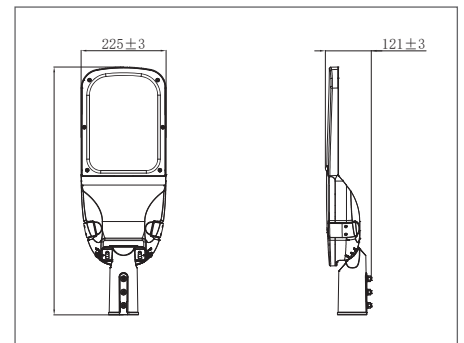

Streetlight Value 90W