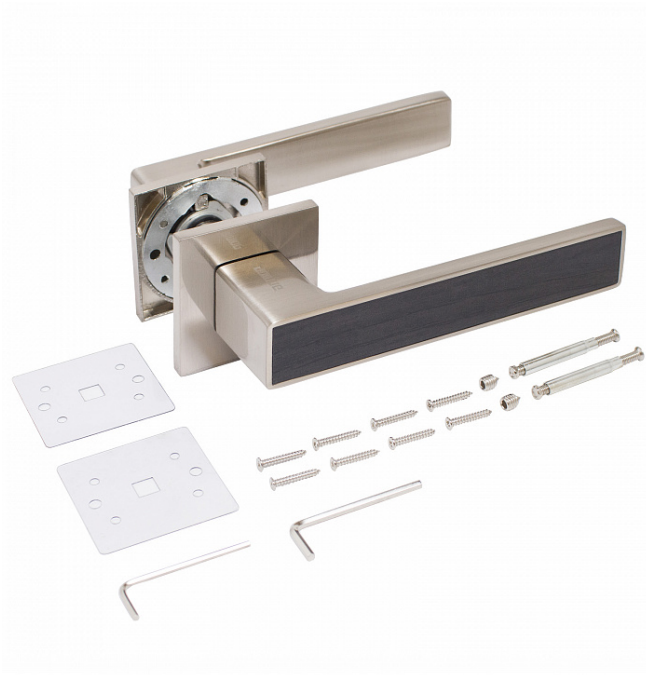

АЛЛЮР АРТ "ЛАНА" SN МАТ.НИКЕЛЬ/ТЕМНО-СЕРОЕ ДЕРЕВО (868TSD) ЗАЩИТ.ПЛЕНКА КОМПЛЕКТ РУЧЕК (20)

Код: 13816

ОБЩИЕ ХАРАКТЕРИСТИКИ

Код товара 13816
Производитель Аллюр
Страна производства КИТАЙ
Материал Алюминиевый сплав, гальваническое покрытие
Цвет Матовый никель/темно-серое дерево
Гарантия 3 года

ГАБАРИТЫ И ВЕС

Вес (брутто) 0.53

УПАКОВКА

Индивидуальная упаковка Коробка
Штук в коробке 20

ОПИСАНИЕ

Ручка на квадратной накладке. Материал ручек — алюминиевый сплав, накладки — цинковый сплав. Многослойное гальваническое покрытие. Комплекуются винтовыми стяжками и шурупами. Длина разрезного квадрата - 105мм. Для дверей, толщиной 35-45 мм. Гарантийный срок эксплуатации — 3 года.