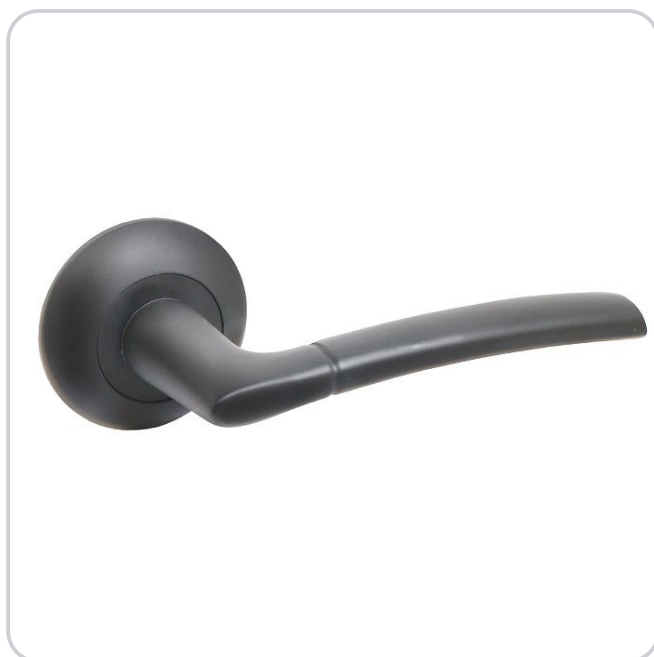

СТАНДАРТ AL27 VL МАТОВЫЙ ЧЕРНЫЙ (B2B) КОМПЛЕКТ РУЧЕК (20)

Код: 14632

ОБЩИЕ ХАРАКТЕРИСТИКИ

Код товара 14632
Производитель Стандарт
Страна производства КИТАЙ
Материал Алюминиевый сплав, гальваническое покрытие
Цвет Матовый черный

ГАБАРИТЫ И ВЕС

Вес (брутто) 0.467

УПАКОВКА

Индивидуальная упаковка Коробка
Штук в коробке 20

ОПИСАНИЕ

Ручка на квадратной накладке. Материал ручек — алюминиевый сплав, накладки — алюминиевый сплав. Многослойное гальваническое покрытие. Комплекуются винтовыми стяжками и шурупами. Длина разрезного квадрата - 105мм. Для дверей, толщиной 30-40 мм. Гарантийный срок эксплуатации — 3 года.
Продукция с маркировкой B2B предназначена для продажи производителям межкомнатных дверей, строительным организациям и подрядчикам.