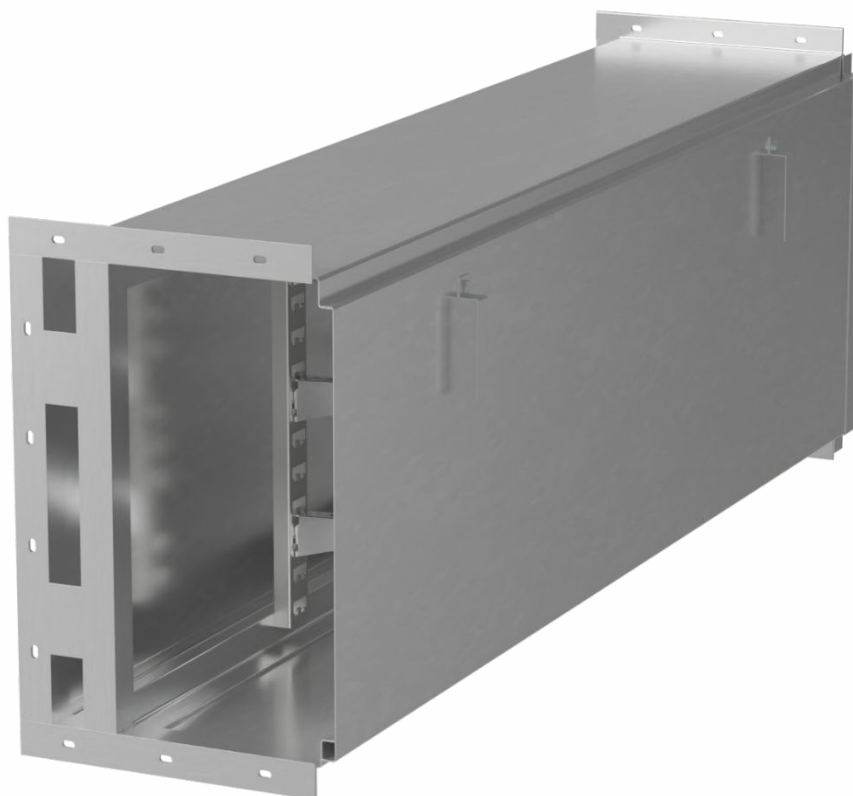

ООО «КМ-профиль»
ИНН 5024094889 / КПП 502401001
Расчетный счет: 40702810612010028296
Филиал «Корпоративный» ПАО «Совкомбанк»
БИК 044525360
Кор/сч 30101810445250000360
ОГРН 1085024001700

ПАСПОРТ

Короб кабельный блочный прямой

ККБ-П-0,65/0,4.

+7 (495) 981 00 64
8 (800) 300 68 23

МО, г. Красногорск, р.п. Нахабино,
пер.Вокзальный 6

www.km1.ru
info@km1.ru