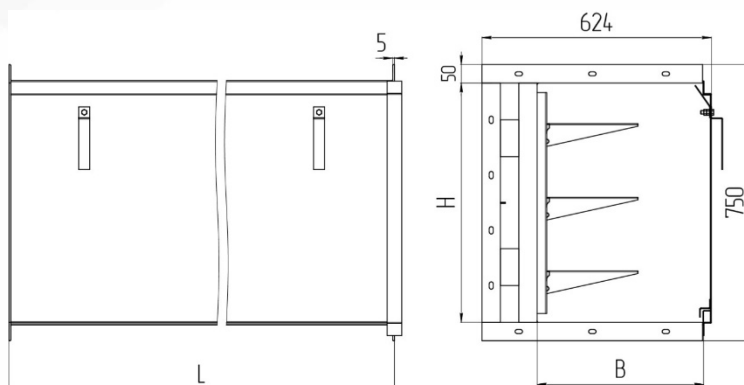

11. Материал: сталь х/к; г/к; 09Г2с; нерж.

Таблица

Тип	Размеры, мм.			Масса из расчета толщины обшивки, кг.	
	В	Н	L	S=1.5	S=2.0
ККБ П-0,65/0,4-1	450	650	1000	58.94	68.83
ККБ П-0,65/0,4-2	450	650	2000	98.78	118.87
ККБ П-0,65/0,4-3	450	650	3000	138.73	168.88