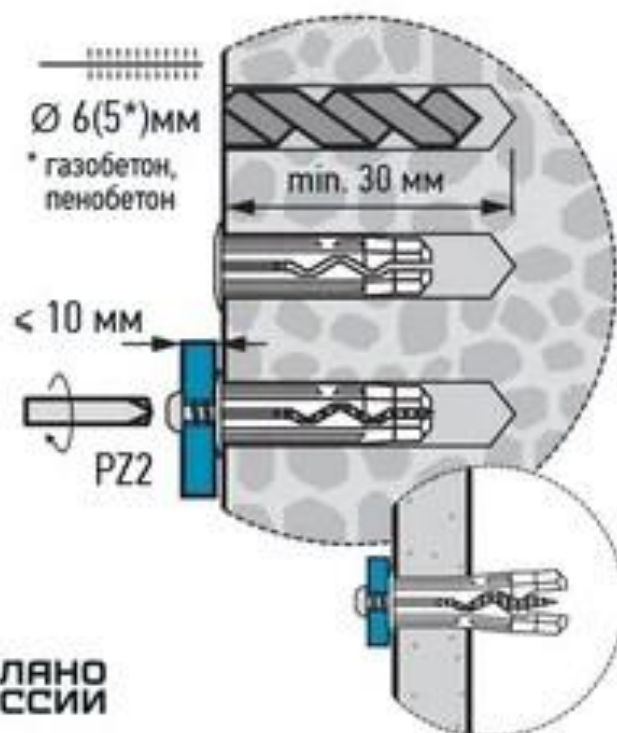

СВЕТИЛЬНИК, БРА

Дюбель Multi plug 6 x 25 мм 4 шт.

Материал: нейлон

Шуруп универсальный 3,5 x 30 мм 4 шт.

Материал: оцинкованная сталь

бетон

кирпич

газобетон
пенобетон

гипсолитовая
плита

гипсокартон

! Максимальные рекомендуемые нагрузки указаны для одной точки крепления.

RU СДЕЛАНО В РОССИИ