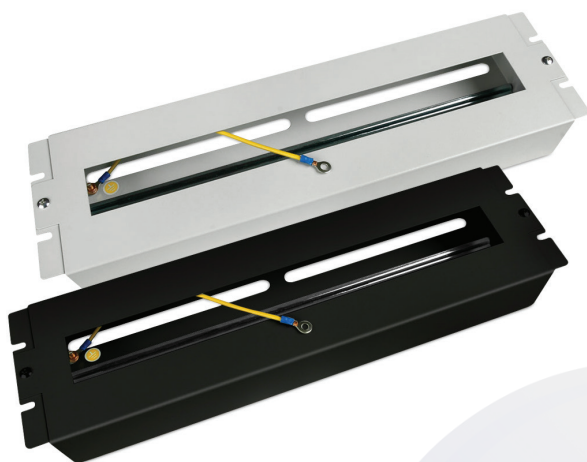

Корпус 19" с DIN-рейкой

Полки 19"

Вентиляторные модули и термостаты

Описание:

Размеры

- высота: 3 U
- глубина: 58 мм

Цвет

- серый (RAL 7035)
- черный (RAL 9004)
- порошковая покраска

Емкость

- до 22 автоматов шириной 17,5 мм

Прочее

- материал: сталь 1,6 мм

Тип установки

- крепление к 19" направляющим в 4-х точках

Код для заказа	Артикул	Цвет
7707с	PS-3U	<input type="radio"/> серый
8645с	PS-3U-BK	<input checked="" type="radio"/> черный

Осветительная панель 19"

Организеры

Блоки розеток

Описание:

Размеры

- высота: 1 U

Цвет

- серый (RAL 7035)
- черный (RAL 9004)
- порошковая покраска

Тип установки

- крепление к 19" направляющим в 2-х точках

Прочее

- материал: сталь 1,6 мм

Характеристики

- параметры электропитания: 220-250 В, 50/60 Гц
- длина шнура питания: 1 м
- мощность лампы: 12 Вт

Код для заказа	Артикул	Цвет
7158с	JK03	<input type="radio"/> серый
8765с	JK03-BK	<input checked="" type="radio"/> черный