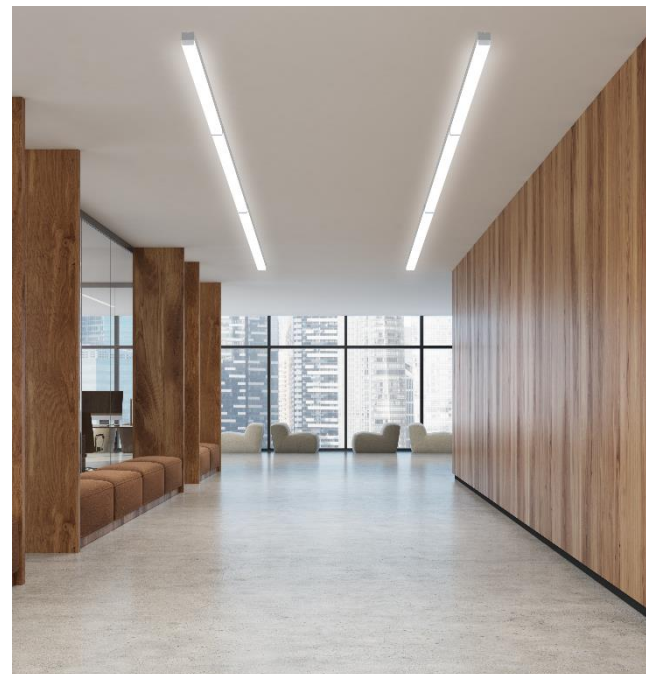

Комплект тросовых подвесов (2шт. по 1,5м)
Артикул 983673, приобретается отдельно

Поступление
«10-15» декабря