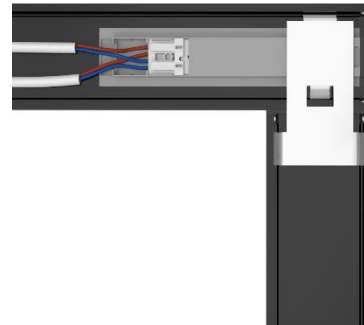

В комплекте:

1. Светильник – 1 шт.
2. Комплект для накладного монтажа – 1 шт.
3. Дополнительный комплект торцевых заглушек для создания непрерывных световых линий – 2 шт.
4. Скоба для соединения светильников в световую линию (I) – 1 шт.
5. Скоба для соединения светильников под прямым углом (L) – 1 шт.
6. Кабель для подключения следующего светильника в линию: 700мм для 18Вт 1400мм для 36Вт.
7. Паспорт – 1 шт.

Все светильники совместимы между собой

Соединение в линию

Можно соединять светильники разной длины (590мм и 1190мм) в фигуры

Соединение под прямым углом

Комплект тросовых подвесов (2шт. по 1,5м)
Артикул 983673, приобретается отдельно