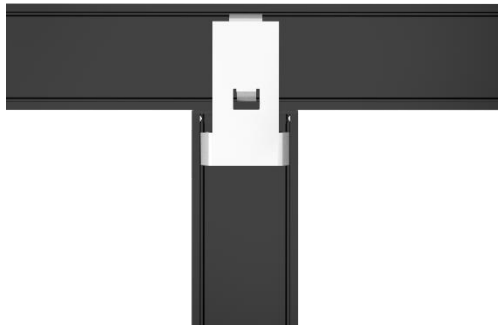

Все светильники совместимы между собой

Соединение в линию

Можно соединять светильники разной длины (590мм и 1190мм) в фигуры

Соединение под прямым углом

Комплект тросовых подвесов (2шт. по 1,5м)
Артикул 983673, приобретается отдельно