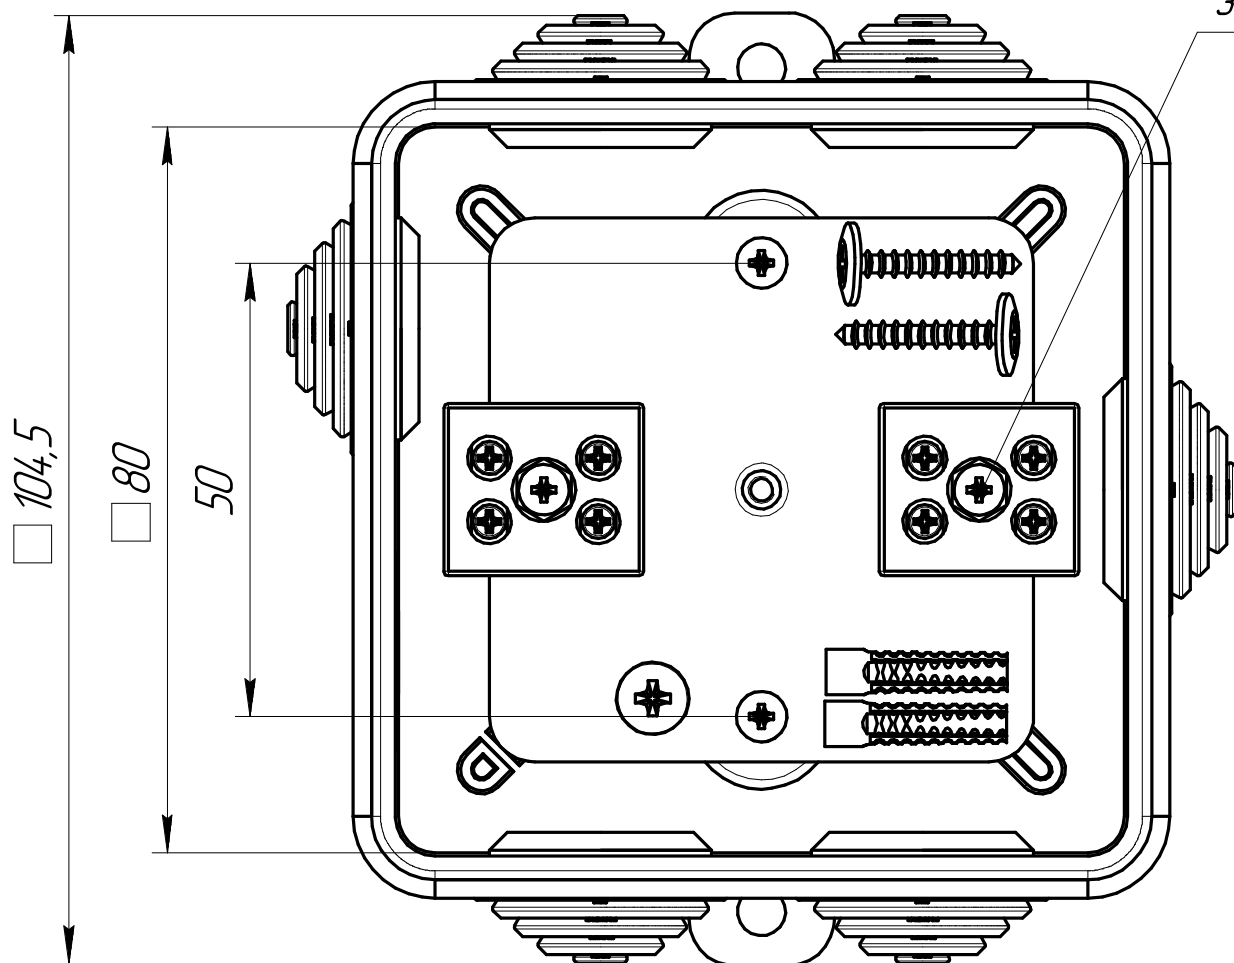

Промрукав
Русский производитель электрики

Коробка огнестойкая для о/п 40-0210 E15-E120 80x80x40 Промрукав

*Количество и размер клемм
зависит от комплектации*