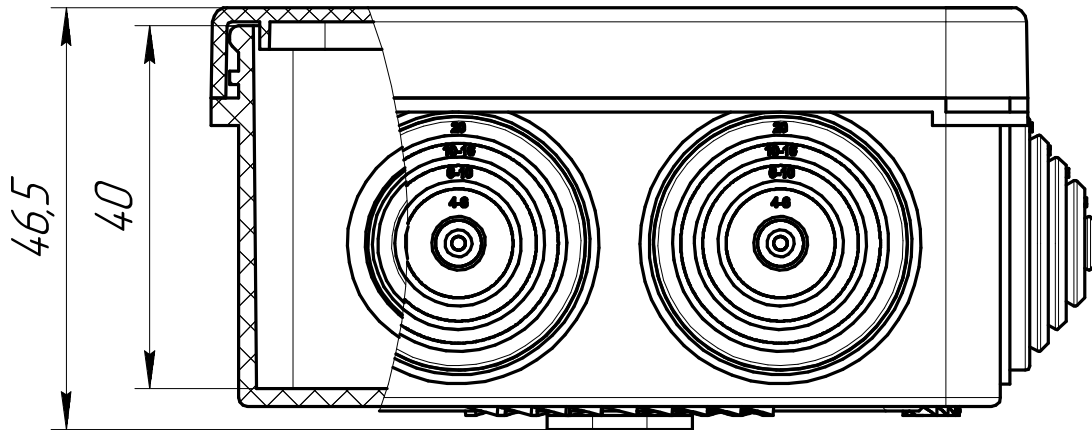

Промрукав
Русский производитель электрики

Коробка огнестойкая для о/п 40-0210 E15-E120 80x80x40 Промрукав

*Количество и размер клемм
зависит от комплектации*