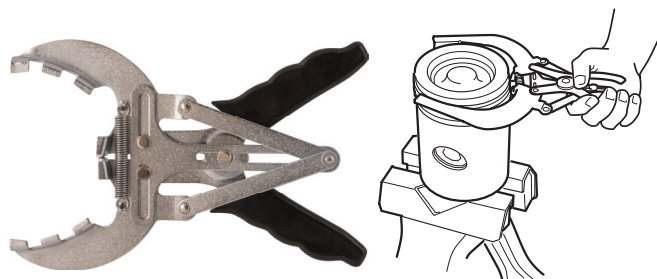

**Стетоскоп для обнаружения дефектов в механике**

Код	Арт.
52331	AMS

**Щипцы для поршневых колец**

Код	Арт.	Рабочий диапазон, мм
52348	APRP4	50-100
52349	APRP6	80-120

**Оправка поршневых колец**

Код	Арт.	Высота, мм	Рабочий диапазон, мм
52346	APRC3	76	53-175
52347	APRC4	100	90-175

**Рассухариватель клапанов универсальный в наборе**

Код	Арт.
52360	AVSCS1

**Рассухариватель клапанов трубчатый в наборе с насадками, 16-30 мм, 8 пр.**

Код	Арт.	Длина, мм
52639	AVSCS2	300

**Состав (8 предметов):**

- Струбцина, 1 шт.;
- Упорный винт, 2 шт.;
- Прижимные втулки, 5 шт.: Ø 16, 19, 23, 25, 30 мм;
- Пластиковый кейс.

**Щипцы для демонтажа маслоъемных колпачков**

Код	Арт.	Длина, мм
52361	AVSP25	250

**Щипцы для демонтажа маслоъемных колпачков с удлиненными захватами**

Код	Арт.	Длина, мм
52506	AVSP27	270