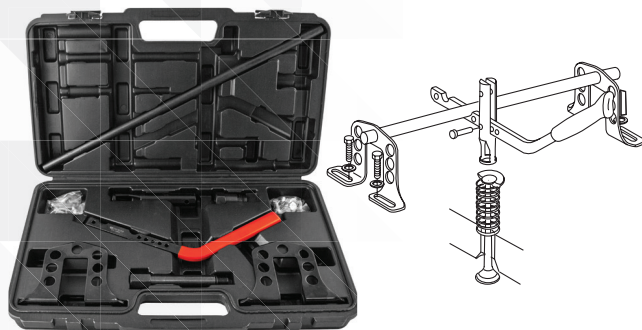

**Стетоскоп для обнаружения дефектов в механике**

Код	Арт.
52331	AMS

**Щипцы для поршневых колец**

Код	Арт.	Рабочий диапазон, мм
52348	APRP4	50-100
52349	APRP6	80-120

**Оправка поршневых колец**

Код	Арт.	Высота, мм	Рабочий диапазон, мм
52346	APRC3	76	53-175
52347	APRC4	100	90-175

**Рассухариватель клапанов универсальный в наборе**

Код	Арт.
52360	AVSCS1

**Рассухариватель клапанов трубчатый в наборе с насадками, 16-30 мм, 8 пр.**

Код	Арт.	Длина, мм
52639	AVSCS2	300

**Состав (8 предметов):**

- Струбцина, 1 шт.;
- Упорный винт, 2 шт.;
- Прижимные втулки, 5 шт.: Ø 16, 19, 23, 25, 30 мм;
- Пластиковый кейс.

**Щипцы для демонтажа маслоъемных колпачков**

Код	Арт.	Длина, мм
52361	AVSP25	250

**Щипцы для демонтажа маслоъемных колпачков с удлиненными захватами**

Код	Арт.	Длина, мм
52506	AVSP27	270