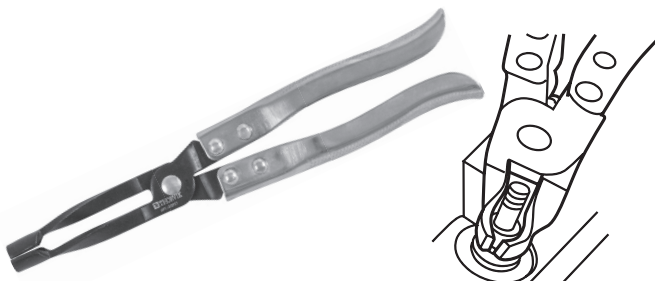

**Рассухариватель клапанов универсальный в наборе**

Код	Арт.
52360	AVSCS1

**Рассухариватель клапанов трубчатый в наборе с насадками, 16-30 мм, 8 пр.**

Код	Арт.	Длина, мм
52639	AVSCS2	300

**Состав (8 предметов):**

- Струбцина, 1 шт.;
- Упорный винт, 2 шт.;
- Прижимные втулки, 5 шт.: Ø 16, 19, 23, 25, 30 мм;
- Пластиковый кейс.

**Щипцы для демонтажа маслоъемных колпачков**

Код	Арт.	Длина, мм
52361	AVSP25	250

**Щипцы для демонтажа маслоъемных колпачков с удлиненными захватами**

Код	Арт.	Длина, мм
52506	AVSP27	270