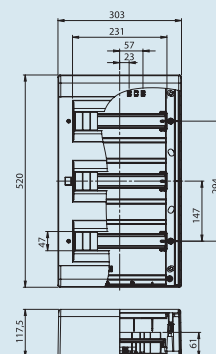

Наименование

Комплектация

Чертеж

**68036/68036Б/68036СП/
68036С/68036К/68036Ч**

Щиток для открытой проводки на 36 модулей с дверцей

Размер:
303x520x117 мм

DIN-рейка, шт. 3, ШЗН-24, шт. 1, сменная боковая заменяемая пластина, шт. 2, самоклеющаяся этикетка, пластиковая опора под нулевую шину шт. 1, крепеж
Цвет: белый с прозрачной дымчатой дверцей, белый с белой непрозрачной дверцей, серый с прозрачной дымчатой дверцей, серый с серой непрозрачной дверцей, коричневый, черный

Количество в упаковке:
1 шт.

**68036-38М/68036-08М/
68036-27М**

Щиток для открытой проводки на 36 модулей с дверцей

Размер:
303x520x117 мм

DIN-рейка, шт. 3, ШЗН-24, шт. 1, сменная боковая заменяемая пластина, шт. 2, самоклеющаяся этикетка, пластиковая опора под нулевую шину шт. 1, крепеж

Цвет: бук, дуб, сосна
Количество в упаковке:
1 шт.

**68054/68054Б/68054СП/
68054С/68054Ч**

Щиток для открытой проводки на 54 модуля с дверцей

Размер:
468x648x116 мм

DIN-рейка, шт. 3, ШЗН-54, шт. 2, пластиковая опора под шину земля/ноль, шт. 3, стойка для крепления DIN-рейки, шт. 6, пластиковые планки для сборки несущей рамы модульного оборудования, шт. 4, винты для крепления лицевой панели, шт. 4+2, комплект метизов, самоклеющаяся этикетка для маркировки цепей