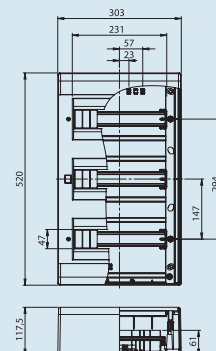

Наименование

Комплектация

Чертеж

**68036/68036Б/68036СП/
68036С/68036К/68036Ч**

Щиток для открытой проводки на 36 модулей с дверцей

Размер:
303x520x117 мм

DIN-рейка, шт. 3, ШЗН-24, шт. 1, сменная боковая заменяемая пластина, шт. 2, самоклеющаяся этикетка, пластиковая опора под нулевую шину шт. 1, крепеж
Цвет: белый с прозрачной дымчатой дверцей, белый с белой непрозрачной дверцей, серый с прозрачной дымчатой дверцей, серый с серой непрозрачной дверцей, коричневый, черный

Количество в упаковке:
1 шт.

**68036-38М/68036-08М/
68036-27М**

Щиток для открытой проводки на 36 модулей с дверцей

Размер:
303x520x117 мм

DIN-рейка, шт. 3, ШЗН-24, шт. 1, сменная боковая заменяемая пластина, шт. 2, самоклеющаяся этикетка, пластиковая опора под нулевую шину шт. 1, крепеж

Цвет: бук, дуб, сосна
Количество в упаковке:
1 шт.

**68054/68054Б/68054СП/
68054С/68054Ч**

Щиток для открытой проводки на 54 модуля с дверцей

Размер:
468x648x116 мм

DIN-рейка, шт. 3, ШЗН-54, шт. 2, пластиковая опора под шину земля/ноль, шт. 3, стойка для крепления DIN-рейки, шт. 6, пластиковые планки для сборки несущей рамы модульного оборудования, шт. 4, винты для крепления лицевой панели, шт. 4+2, комплект метизов, самоклеющаяся этикетка для маркировки цепей