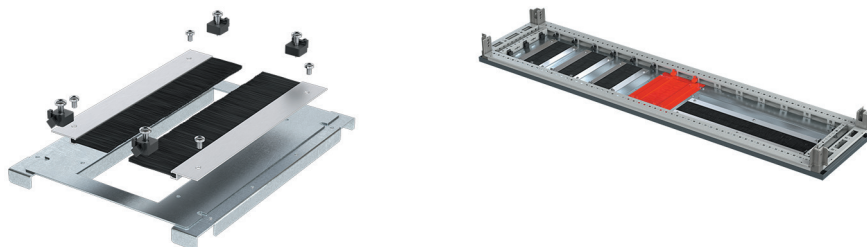

Заглушка по ширине для шкафов CQE

Назначение:

- завершение ряда панелей со щеточными вводами по ширине.

Материал:

- оцинкованная сталь.

Отличительные особенности:

- определение необходимых количеств для комплектации дна производится по таблице подбора панелей со щеточным вводом по ширине.

Комплект поставки:

- панель заглушки, монтажные аксессуары.

Ширина шкафа, мм	Глубина шкафа, мм			
	400	500	600	800
600	R5FZ672	R5FZ6172	R5FZ672	R5FZ672
800	R5FZ872	R5FZ8172	R5FZ872	R5FZ872
1000	R5FZ1072	R5FZ10172	R5FZ1072	R5FZ1072
1200	R5FZ672	R5FZ6172	R5FZ672	R5FZ672
1400	R5FZ0572	R5FZ05172	R5FZ0572	R5FZ0572
1600	R5FZ872	R5FZ8172	R5FZ872	R5FZ872

Пакет центральный для щеточных вводов для шкафов CQE шириной от 1200 мм

Назначение:

- разделение панелей со щеточным вводом при организации ввода кабелей.

Материал:

- панель – оцинкованная сталь;
- профиль – алюминий;
- щетки – полиамид.

Отличительные особенности:

- варианты исполнения: центральный пакет сплошной, центральный пакет со щеточным вводом;
- центральный пакет сплошной можно заменить на центральный пакет со щеточным вводом по таблице соответствия.