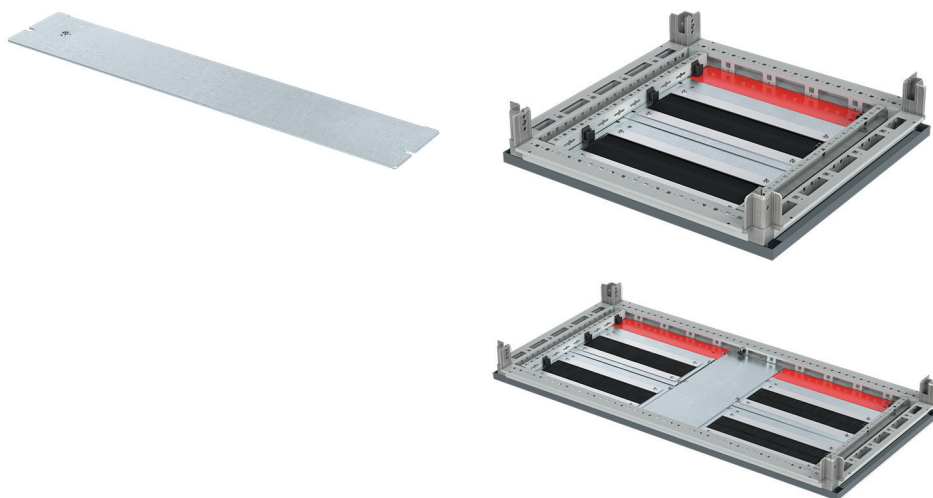

Заглушка по ширине для шкафов CQE

Назначение:

- завершение ряда панелей со щеточными вводами по ширине.

Материал:

- оцинкованная сталь.

Отличительные особенности:

- определение необходимых количеств для комплектации дна производится по таблице подбора панелей со щеточным вводом по ширине.

Комплект поставки:

- панель заглушки, монтажные аксессуары.

Ширина шкафа, мм	Глубина шкафа, мм			
	400	500	600	800
600	R5FZ672	R5FZ6172	R5FZ672	R5FZ672
800	R5FZ872	R5FZ8172	R5FZ872	R5FZ872
1000	R5FZ1072	R5FZ10172	R5FZ1072	R5FZ1072
1200	R5FZ672	R5FZ6172	R5FZ672	R5FZ672
1400	R5FZ0572	R5FZ05172	R5FZ0572	R5FZ0572
1600	R5FZ872	R5FZ8172	R5FZ872	R5FZ872

Пакет центральный для щеточных вводов для шкафов CQE шириной от 1200 мм

Назначение:

- разделение панелей со щеточным вводом при организации ввода кабелей.

Материал:

- панель – оцинкованная сталь;
- профиль – алюминий;
- щетки – полиамид.

Отличительные особенности:

- варианты исполнения: центральный пакет сплошной, центральный пакет со щеточным вводом;
- центральный пакет сплошной можно заменить на центральный пакет со щеточным вводом по таблице соответствия.