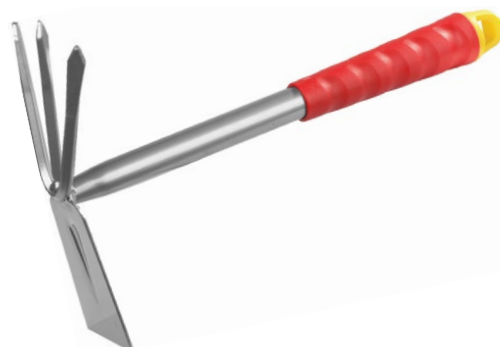

## ИНСТРУМЕНТ ИЗ УГЛЕРОДИСТОЙ СТАЛИ С КОННЕКТОРНОЙ СИСТЕМОЙ

Коннекторная система позволяет использовать удлиняющие стержни, что значительно повышает удобство и снижает утомляемость при работах в саду. Рабочие части изделий изготовлены из углеродистой стали высочайшего качества с антикоррозионным покрытием. Эргономичные пластиковые рукоятки имеют особый ребристый рельеф для более комфортного захвата.

### Совок посадочный широкий

Применяется для выполнения посадочных работ в саду и огороде.

- Рабочая часть изготовлена из высококачественной углеродистой стали с антикоррозионным покрытием
- Эргономичная рукоятка имеет ребристый рельеф для защиты от скольжения
- Использование удлиняющего стержня позволяет снизить утомляемость при выполнении садовых работ (в комплект поставки не входит)

### Совок посадочный

Применяется для посадки растений в саду и огороде.

- Рабочая часть изготовлена из высококачественной углеродистой стали с антикоррозионным покрытием
- Эргономичная рукоятка имеет ребристый рельеф для защиты от скольжения
- Использование удлиняющего стержня позволяет снизить утомляемость при выполнении садовых работ (в комплект поставки не входит)

### Мотыжка садовая с прямым лезвием и тремя зубцами

Применяется для прополки растений и рыхления почвы. Зубцы служат для разбивки комьев и разравнивания грунта.

- Рабочая часть изготовлена из высококачественной углеродистой стали с антикоррозионным покрытием
- Эргономичная рукоятка имеет ребристый рельеф для защиты от скольжения
- Использование удлиняющего стержня позволяет снизить утомляемость при выполнении садовых работ (в комплект поставки не входит)