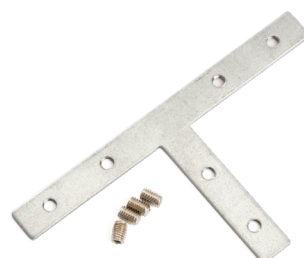

Аксессуары для профилей

Feron

LD142

Соединитель для профилей
CAB255, CAB256, CAB257
арт.10364

LD143

Соединитель угловой 90°
вертикальный
арт.10365

LD144

Соединитель угловой 90°
горизонтальный
арт.10366

LD151

Соединитель угловой 120°
арт.48111

LD152

Соединитель угловой 135°
арт.48112

LD153

Соединитель T
арт.48113

LD154

Соединитель Y
арт.48114

LD155

Соединитель X
арт.48115

CAB1002

Подвес
арт.10326

Аксессуары позволяют
создавать различные
конфигурации светильников
из профиля.

Пример использования крепежей
LD143 и LD144 для соединения
отрезков профиля CAB255