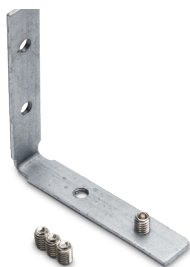

Аксессуары для профилей

Feron

LD142

Соединитель для профилей
CAB255, CAB256, CAB257
арт.10364

LD143

Соединитель угловой 90°
вертикальный
арт.10365

LD144

Соединитель угловой 90°
горизонтальный
арт.10366

LD151

Соединитель угловой 120°
арт.48111

LD152

Соединитель угловой 135°
арт.48112

LD153

Соединитель T
арт.48113

LD154

Соединитель Y
арт.48114

LD155

Соединитель X
арт.48115

CAB1002

Подвес
арт.10326

Аксессуары позволяют
создавать различные
конфигурации светильников
из профиля.

Пример использования крепежей
LD143 и LD144 для соединения
отрезков профиля CAB255