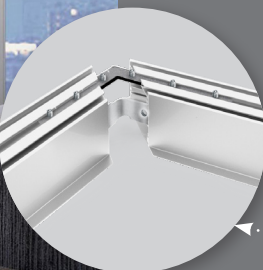

LD155

Соединитель X
арт.48115

CAB1002

Подвес
арт.10326

Аксессуары позволяют
создавать различные
конфигурации светильников
из профиля.

Пример использования крепежей
LD143 и LD144 для соединения
отрезков профиля CAB255