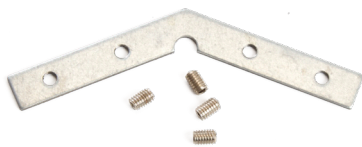

Аксессуары для профилей

Feron

LD142

Соединитель для профилей
CAB255, CAB256, CAB257
арт.10364

LD143

Соединитель угловой 90°
вертикальный
арт.10365

LD144

Соединитель угловой 90°
горизонтальный
арт.10366

LD151

Соединитель угловой 120°
арт.48111

LD152

Соединитель угловой 135°
арт.48112

LD153

Соединитель T
арт.48113

LD154

Соединитель Y
арт.48114

LD155

Соединитель X
арт.48115

CAB1002

Подвес
арт.10326

Аксессуары позволяют
создавать различные
конфигурации светильников
из профиля.

Пример использования крепежей
LD143 и LD144 для соединения
отрезков профиля CAB255