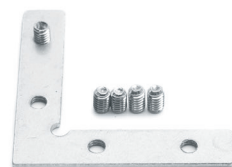

Аксессуары для профилей

Feron

LD142

Соединитель для профилей
CAB255, CAB256, CAB257
арт.10364

LD143

Соединитель угловой 90°
вертикальный
арт.10365

LD144

Соединитель угловой 90°
горизонтальный
арт.10366

LD151

Соединитель угловой 120°
арт.48111

LD152

Соединитель угловой 135°
арт.48112

LD153

Соединитель T
арт.48113

LD154

Соединитель Y
арт.48114

LD155

Соединитель X
арт.48115

CAB1002

Подвес
арт.10326

Аксессуары позволяют
создавать различные
конфигурации светильников
из профиля.

Пример использования крепежей
LD143 и LD144 для соединения
отрезков профиля CAB255