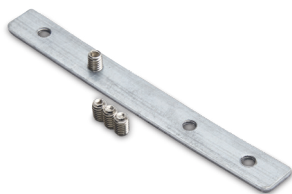

Аксессуары для профилей

Feron

LD142

Соединитель для профилей
CAB255, CAB256, CAB257
арт.10364

LD143

Соединитель угловой 90°
вертикальный
арт.10365

LD144

Соединитель угловой 90°
горизонтальный
арт.10366

LD151

Соединитель угловой 120°
арт.48111

LD152

Соединитель угловой 135°
арт.48112

LD153

Соединитель T
арт.48113

LD154

Соединитель Y
арт.48114

LD155

Соединитель X
арт.48115

CAB1002

Подвес
арт.10326

Аксессуары позволяют
создавать различные
конфигурации светильников
из профиля.

Пример использования крепежей
LD143 и LD144 для соединения
отрезков профиля CAB255