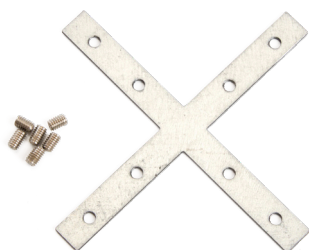

Аксессуары для профилей

Feron

LD142

Соединитель для профилей
CAB255, CAB256, CAB257
арт.10364

LD143

Соединитель угловой 90°
вертикальный
арт.10365

LD144

Соединитель угловой 90°
горизонтальный
арт.10366

LD151

Соединитель угловой 120°
арт.48111

LD152

Соединитель угловой 135°
арт.48112

LD153

Соединитель T
арт.48113

LD154

Соединитель Y
арт.48114

LD155

Соединитель X
арт.48115

CAB1002

Подвес
арт.10326

Аксессуары позволяют
создавать различные
конфигурации светильников
из профиля.

Пример использования крепежей
LD143 и LD144 для соединения
отрезков профиля CAB255