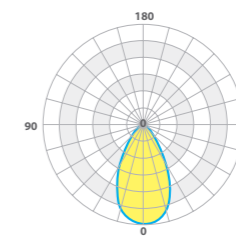

КСС ТИП «Г» 51-57°

ОПЦИИ

- Диммируемый источник питания 1-10В, арт.: LE 0757
- Диммируемый источник питания DALI, арт.: LE 0973
- Цвет корпуса по шкале RAL, арт.: LE 0894