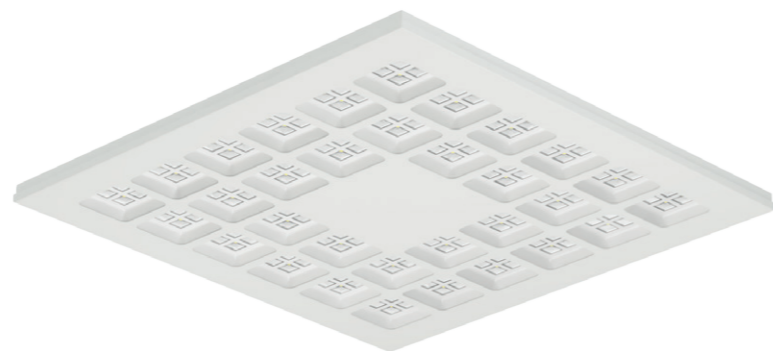

Встраиваемые светодиодные светильники направленного света.

ОБЩАЯ ИНФОРМАЦИЯ

Серия светодиодных светильников СЛИМ. Для создания комфортной световой среды светильники оснащаются вторичной оптикой, оптические элементы утоплены в корпус светильника для исключения эффекта ослепления. Светильники выполнены с повышенной степенью защиты от воздействия окружающей среды – IP23. Светильники разработаны для встраиваемого монтажа в потолки типа "Армстронг". Светильники выполнены в металлических корпусах окрашенных порошковой краской, цвет корпуса может быть выбран заказчиком по шкале RAL. Корпус белого цвета. Материал корпуса: металл.

ПРИМЕНЯЮТСЯ ДЛЯ ОСВЕЩЕНИЯ

- Административно-офисных помещений;
- Торгово-развлекательных центров;
- Гипермаркетов;
- Супермаркетов.

Встраиваемый монтаж в потолки "АРМСТРОНГ"

Стандартная модификация		26 Вт	33 Вт
Артикул		LE-CBO-45-026-5715-23Д LE-CBO-45-026-5716-23Т	LE-CBO-45-033-5707-23Д LE-CBO-45-033-5708-23Т
Световой поток, лм	Цветовая температура, (Д)	3200 лм	4270 лм
	Цветовая температура, (Т)	3100 лм	4100 лм
Общая информация			
Мощность, Вт		26 Вт	33 Вт
Габаритные размеры, (ДхШхВ) мм		1195x295x25 мм	595x595x25 мм
Габаритные размеры упаковки, (ДхШхВ) мм		–	–
Вес нетто, кг		5 кг	4 кг
Вес брутто, кг		–	–
Напряжение питания, В / частота, Гц		175-264 В / 50 Гц	
Класс светораспределения		П	
Кривая силы света		Г	
Индекс цветопередачи, CRI		>80	
Пульсации светового потока, менее %		1%	
Коэффициент мощности		0,9	
Класс электробезопасности		I	
Степень защиты, IP		23	
Климатическое исполнение		УХЛ 4	
Температурный диапазон, С		0 ÷ +45°C	
Срок службы, часы		50 000 часов	
Гарантийный срок, лет		3 года	

Стандартная модификация светильника: цвет корпуса – белый, КСС тип - "Г".

ГАБАРИТНЫЕ РАЗМЕРЫ, мм

КСС ТИП «Г» 51-57°

ОПЦИИ

- Диммируемый источник питания 1-10В, арт.: LE 0757
- Диммируемый источник питания DALI, арт.: LE 0973
- Цвет корпуса по шкале RAL, арт.: LE 0894