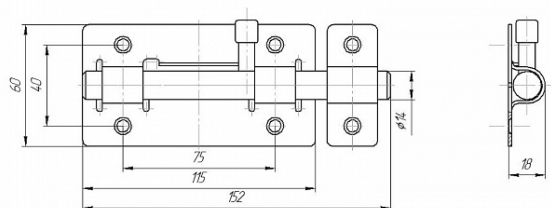

## ГАБАРИТЫ И ВЕС

Вес (брутто) ..... 0.346

## ОПИСАНИЕ

Толщина основания 1,5 мм  
Габариты основания 64x115 мм  
Длина ригеля 152 мм  
Ø ригеля 14 мм  
Покрытие Порошковое-полимерное  
Масса упаковки 6,4 кг

---

Московская область, пос. Горки  
Ленинские, промзона «Технопарк»  
Инновационный проезд, д.8