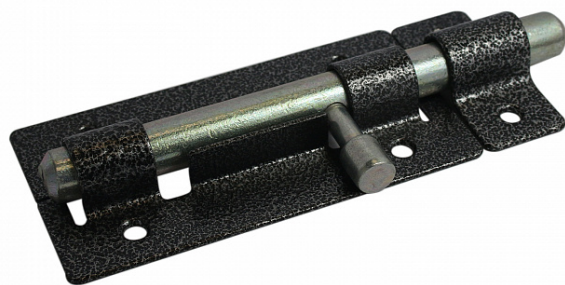

# ЗАСОВ ИСЕТЬ ЗД-01 СЕРЕБРО (20)&NBSP;

Код: 12523

## ОБЩИЕ ХАРАКТЕРИСТИКИ

Код товара ..... 12523  
Производитель ..... Секрет г.Киров  
Страна производства ..... РОССИЯ  
Материал ..... Сталь  
Цвет ..... Серебро

## ГАБАРИТЫ И ВЕС

Вес (брутто) ..... 0.346

## ОПИСАНИЕ

Толщина основания 1,5 мм  
Габариты основания 64x115 мм  
Длина ригеля 152 мм  
Ø ригеля 14 мм  
Покрытие Порошковое-полимерное  
Масса упаковки 6,4 кг

---

Московская область, пос. Горки  
Ленинские, промзона «Технопарк»  
Инновационный проезд, д.8