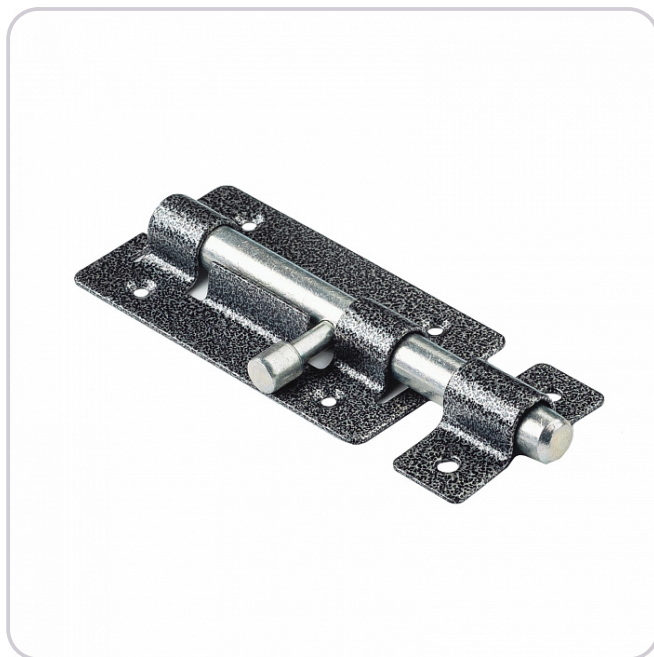

# ЗАСОВ ИСЕТЬ ЗД-01 СЕРЕБРО (20)&NBSP;

Код: 12523

## ОБЩИЕ ХАРАКТЕРИСТИКИ

Код товара ..... 12523  
Производитель ..... Секрет г.Киров  
Страна производства ..... РОССИЯ  
Материал ..... Сталь  
Цвет ..... Серебро