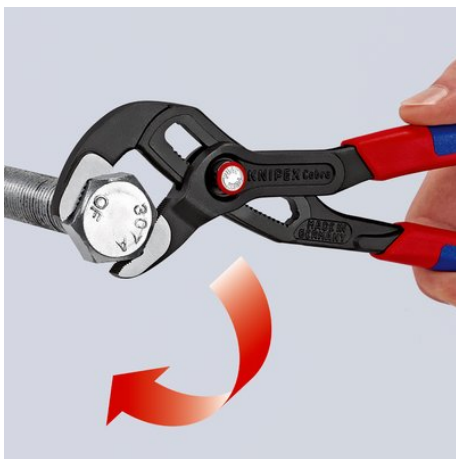

Информация о продукции

87 21 300 SB

KNIPEX Cobra® QuickSet

Высокотехнологичные сантехнические клещи

DIN ISO 8976

- Раскрыть зев- сдвинуть - готово!
- Дополнительная функция быстрой регулировки непосредственно на детали, путем смыкания губок
- сочетает проверенное и надежное стопорение шарнирного болта и дополнительную функцию смыкания губок, которая облегчает работу в узких и труднодоступных местах
- настройка непосредственно на детали выполняется простым смыканием губок
- надежное стопорение замка при появлении нагрузки. При этом развод ручек инструмента фиксируется и может изменяться только после нажатия кнопки.
- для возобновления функции смыкания шарнирный болт разблокируется с помощью кнопки при полном раскрытии инструмента.
- Хромованадиевая сталь, кованая, многократно закалённая в масле

назначения	
Номер артикула	87 21 300 SB
EAN	4003773078548
Клещи	фосфатированные
Головка	полированная
Ручки	с противоскользящими пластиковыми рукоятками
Вес	530 g
Размеры	300 x 84 x 23 mm
Норма	DIN ISO 8976
Reach	нет
RohS	нет
Технические атрибуты	
Позиции установки	25
параметры для труб дюймы (диаметр)	Ø 2 3/4 Дюйм
Диапазон для гаек, размер под ключ	60 mm
Параметры для труб (диаметр)	Ø 70 mm
eCl@ss 5.1.4	21040301
ETIM 5.0	EC000164
ETIM 6.0	EC000164
proficl@ss 6.0	AAA936c004
UNSPSC 13.1	27112112

Возможны технические изменения и ошибки

Шарнирный болт стопорится под нагрузкой

Приложить губки и просто сдвинуть инструмент

Нажать кнопку - полностью раскрыть инструмент