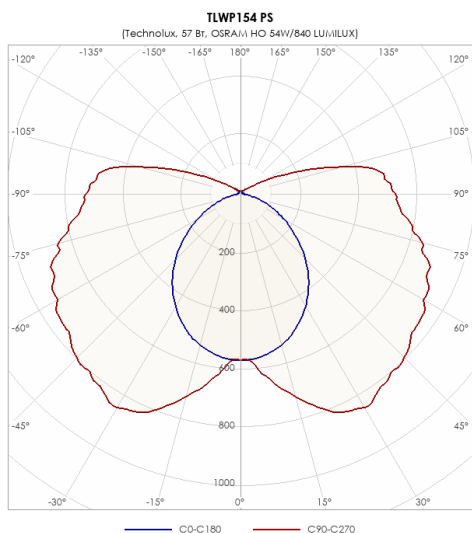

### ХАРАКТЕРИСТИКИ

Количество ламп	1x54 Вт
Тип лампы	T5 (G5) T5 G5
Оптическая система	Прозрачный
Степень защиты	IP65
Класс защиты	I класс
Габаритные размеры (ДхШхВ), мм	1263x102x105
Климатическое исполнение	УХЛ2
Коэффициент мощности	≥0,96
Способ монтажа	На потолок, На стену, На шинопровод, На тросах
Блок аварийного питания	нет