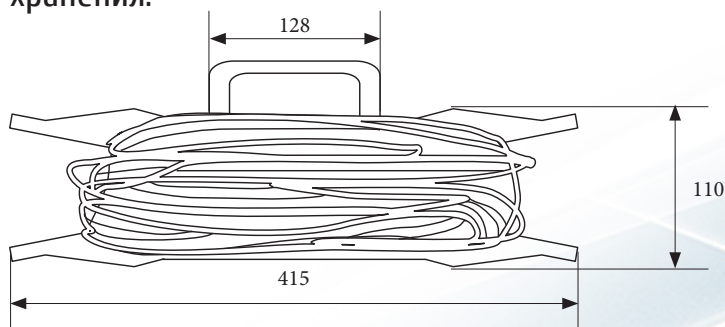

DOMTOK®

Силовые удлинители-шнуры и шнуры на рамке

Силовые удлинители-шнуры и шнуры на рамке DOMTOK применяются для подключения электроприборов и электроинструмента на расстоянии до 50 м от стационарной розетки при проведении строительных и ремонтных работ.

RU СДЕЛАНО
В РОССИИ

DOMTOK®

Артикул	Кол-во розеток	Длина шнура	Тип провода	Макс. мощность (Вт)	Номин. ток (А)	Транспортная упаковка		Наличие заземления	Мин. партия и кратность отгрузки, шт.
						Кол-во, шт.	Габаритные размеры (мм)		
2488	1	10	ПВС 2×1	2200	10	30	500×304×450	-	30
2489	1	20	ПВС 2×1	2200	10	20	500×304×450	-	20
2490	1	30	ПВС 2×1	2200	10	15	500×304×450	-	15
2491	1	40	ПВС 2×1	2200	10	10	500×304×300	-	10
2505	1	50	ПВС 2×1	2200	10	8	500×304×300	-	8
2492	1	10	ПВС 3×1	2200	10	30	500×304×450	+	30
2493	1	20	ПВС 3×1	2200	10	20	500×304×450	+	20
2494	1	30	ПВС 3×1	2200	10	10	500×304×450	+	10
2506	1	40	ПВС 3×1	2200	10	8	500×304×300	+	8
2495	1	50	ПВС 3×1	2200	10	8	500×304×300	+	8
2496	1	10	ПВС 3×1,5	3500	16	15	500×304×300	+	15
2497	1	20	ПВС 3×1,5	3500	16	8	500×304×300	+	8
2498	1	30	ПВС 3×1,5	3500	16	8	500×304×300	+	8
2473	1	10	ПВС 2×1	2200	10	15	500×304×450	-	15
2474	1	20	ПВС 2×1	2200	10	12	500×304×450	-	12
2475	1	30	ПВС 2×1	2200	10	10	500×304×450	-	10
2476	1	40	ПВС 2×1	2200	10	8	500×304×450	-	8
2477	1	50	ПВС 2×1	2200	10	6	500×304×300	-	6
2478	1	10	ПВС 3×1	2200	10	15	500×304×450	+	15
2479	1	20	ПВС 3×1	2200	10	12	500×304×450	+	12
2480	1	30	ПВС 3×1	2200	10	10	500×304×450	+	10
2481	1	40	ПВС 3×1	2200	10	8	500×304×450	+	8
2482	1	50	ПВС 3×1	2200	10	6	500×304×300	+	6
2402	1	10	ПВС 2×1,5	3500	16	15	500×304×450	-	15
2403	1	20	ПВС 2×1,5	3500	16	12	500×304×450	-	12
2404	1	30	ПВС 2×1,5	3500	16	10	500×304×450	-	10
2502	1	40	ПВС 2×1,5	3500	16	8	500×304×450	-	8
2503	1	50	ПВС 2×1,5	3500	16	6	500×304×300	-	6