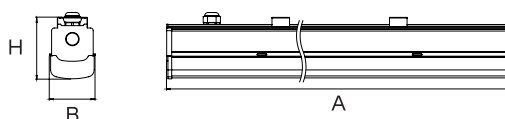

## Модульный светильник

Съемная оптическая часть светильника – опаловый плафон для равномерного освещения горизонтальных поверхностей. Корпус светильника изготовлен из алюминия.

**Виды монтажа:** накладной, подвесной.

**Базовый цвет:** белый.

VOLGA-PL, VOLGA-PL/S

VOLGA-PL/L

Отсканируйте QR-код, чтобы получить больше информации.

Наименование	PL   34/38	PL   50	PL   67/76	Угловой элемент
Размер (АxВxН), мм	864x70x100	1150x70x100	1724 x70x100	
Мощность, Вт	34/38	50	67/76	38
Световой поток, лм	3800/4200	5600	7400/8400	4200
Энергоэффективность, лм/Вт	> 100	> 115		> 110
Коэффициент мощности			> 0,95	
Коэффициент пульсации, %			< 1	
Цветовая температура, К		3000   4000   5000   6500		
Индекс цветопередачи, CRI		> 80		
Степень защиты, IP по ГОСТ 14254-2015		IP40		