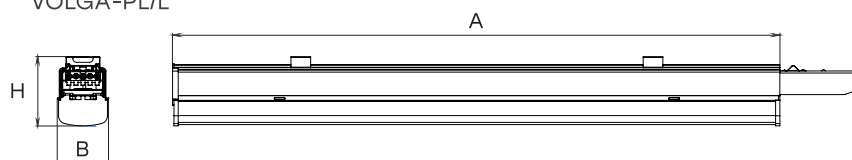

## Модульный светильник

Съемная оптическая часть светильника – опаловый плафон для равномерного освещения горизонтальных поверхностей. Корпус светильника изготовлен из алюминия.

**Виды монтажа:** накладной, подвесной.

**Базовый цвет:** белый.

VOLGA-PL, VOLGA-PL/S

VOLGA-PL/L

Отсканируйте QR-код, чтобы получить больше информации.

Наименование	PL   34/38	PL   50	PL   67/76	Угловой элемент
Размер (АxВxН), мм	864x70x100	1150x70x100	1724 x70x100	
Мощность, Вт	34/38	50	67/76	38
Световой поток, лм	3800/4200	5600	7400/8400	4200
Энергоэффективность, лм/Вт	> 100	> 115		> 110
Коэффициент мощности			> 0,95	
Коэффициент пульсации, %			< 1	
Цветовая температура, К		3000   4000   5000   6500		
Индекс цветопередачи, CRI		> 80		
Степень защиты, IP по ГОСТ 14254-2015		IP40		