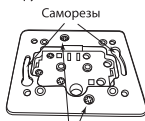

Выключатель, переключатель, кнопка серии «ВУОКСА»
(артикулы: SQ1818-0XXX, где X любые цифры от 0 до 9, обозначающие тип и цветовое исполнение изделия)

Руководство по эксплуатации. Паспорт

1. Назначение

2. Технические характеристики

- Максимальная мощность:
  Выключатель – 2500 Вт
  Кнопка – 1500 Вт
- Номинальное напряжение: 250 В
- Номинальный ток:
  Выключатель – 10 А
  Кнопка – 6 А
- Степень защиты от пыли и влаги: IP54
- Диапазон рабочих температур от -25 до +40 °С
- Климатическое исполнение: УХЛ2
- Контактные зажимы винтового типа
- Сечение подключаемых проводов, мм²: 0,75–4

3. Указания по монтажу

Рисунок 6. Установить клавишу (клавиши).