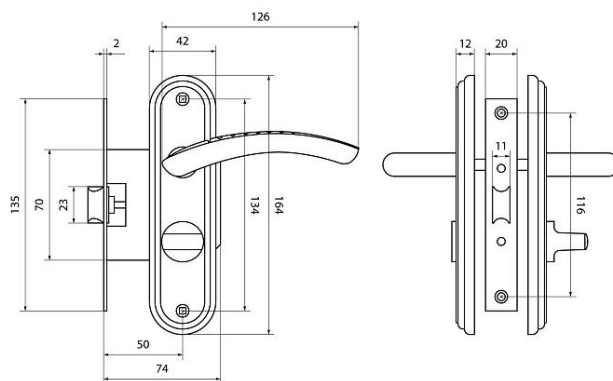

БУЛАТ ЗЩ1-Д01.05 (П) АЛЬФА ЗОЛОТО ПРАВАЯ ВНУТР/ЛЕВАЯ НАРУЖНЯЯ С ФИКСАЦИЕЙ ЗАЩЕЛКА (12)

Код: 13949

ОБЩИЕ ХАРАКТЕРИСТИКИ

Код товара	13949
Производитель	БУЛАТ
Страна производства	КИТАЙ
Цвет	Золото
Гарантия	5 лет

ГАБАРИТЫ И ВЕС

Вес (брутто)	0.812
--------------------	-------

УПАКОВКА

Индивидуальная упаковка	Коробка
Штук в коробке	12

ОПИСАНИЕ

Защелка врезная с механизмом дополнительного запираения. Предназначена для дверей сантех.узлов и прочих помещений, где необходима фиксация изнутри. Толщина дверного полотна: 35-45мм. Материалы: корпус - сталь, ручки - алюминиевый сплав,
Межосевое расстояние - 47мм.