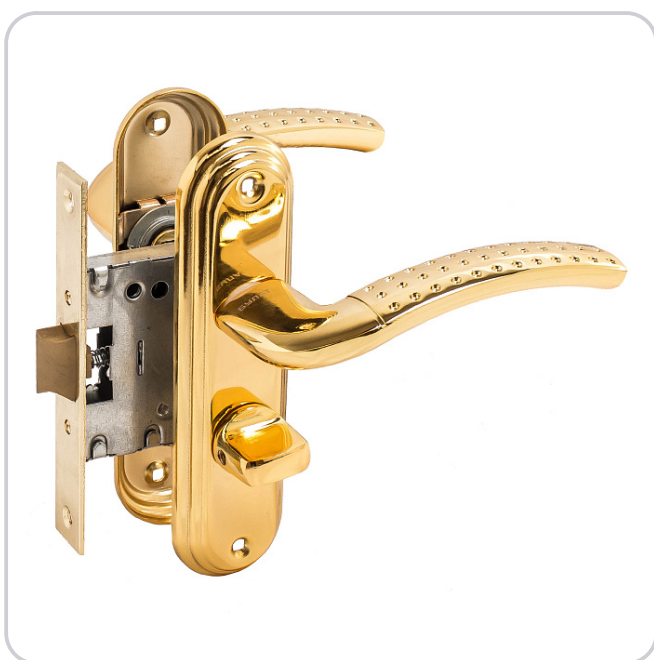

БУЛАТ ЗЩ1-Д01.05 (П) АЛЬФА ЗОЛОТО ПРАВАЯ ВНУТР/ЛЕВАЯ НАРУЖНЯЯ С ФИКСАЦИЕЙ ЗАЩЕЛКА (12)

Код: 13949

ОБЩИЕ ХАРАКТЕРИСТИКИ

Код товара	13949
Производитель	БУЛАТ
Страна производства	КИТАЙ
Цвет	Золото
Гарантия	5 лет

ГАБАРИТЫ И ВЕС

Вес (брутто)	0.812
--------------------	-------

УПАКОВКА

Индивидуальная упаковка	Коробка
Штук в коробке	12

ОПИСАНИЕ

Защелка врезная с механизмом дополнительного запираения. Предназначена для дверей сантех.узлов и прочих помещений, где необходима фиксация изнутри. Толщина дверного полотна: 35-45мм. Материалы: корпус - сталь, ручки - алюминиевый сплав,
Межосевое расстояние - 47мм.