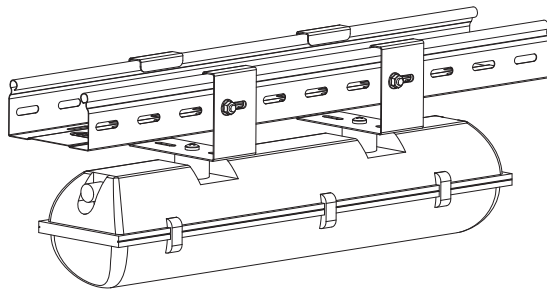

Подвес для светильника на лоток ПСВЛ

| Артикул | Код для заказа | Размер, мм | Вес, кг/шт. | Упаковка, шт. |
|-------------|----------------|------------|-------------|---------------|
| | zs | | | |
| ПСВЛ-50x50 | 060355 | 57x70x50 | 0,09 | 1 |
| ПСВЛ-100x50 | 060315 | 107x77x50 | 0,11 | 1 |

Соединитель цепей СЦ

| Артикул | Код для заказа | Диаметр проволоки, мм | Вес, кг/шт. | Упаковка, шт. |
|---------|----------------|-----------------------|-------------|---------------|
| | zs | | | |
| СЦ | 060203 | 3 | 0,004 | 500 |