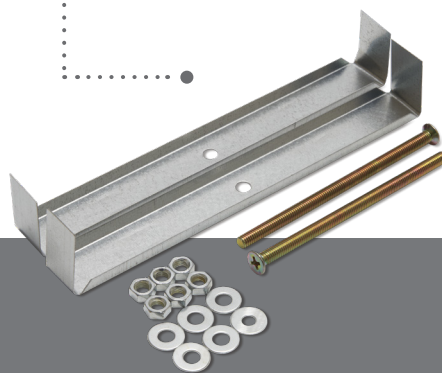

# Светильник линейный светодиодный серия «MattLine»

# Feron

Материал: алюминий, пластик

24W

2880Lm

6500K

ГАРАНТИЯ  
24  
МЕСЯЦА  
\*\*\*

матовый  
рассеиватель

алюминиевый  
корпус

## AL4020

арт. 51429

LxWxH, mm (1180x50x55)

комплект крепежей  
(для подвешивания и накладного монтажа)

**LD4020** в качестве дополнительного  
крепежа для грильято или реечных потолков

- СОЕДИНЕНИЕ В ЛИНИЮ С ПОМОЩЬЮ КРЕПЕЖА
- СВЕТОВОЙ ПОТОК 2880 ЛМ
- ВЫСОКАЯ ЭФФЕКТИВНОСТЬ **120 ЛМ/Вт**