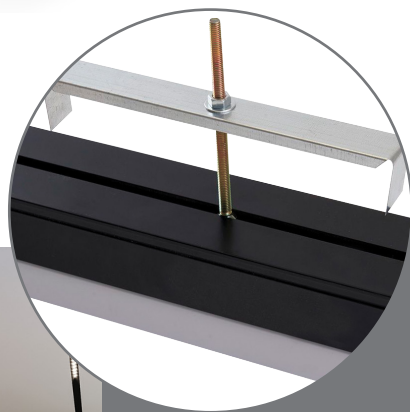

# Светильник линейный светодиодный серия «MattLine»

# Feron

Материал: алюминий, пластик

24W

2880Lm

6500K

ГАРАНТИЯ  
24  
МЕСЯЦА  
\*\*\*

матовый  
рассеиватель

алюминиевый  
корпус

## AL4020

арт. 51429

LxWxH, mm (1180x50x55)

комплект крепежей  
(для подвешивания и накладного монтажа)

**LD4020** в качестве дополнительного  
крепежа для грильято или реечных потолков

- СОЕДИНЕНИЕ В ЛИНИЮ С ПОМОЩЬЮ КРЕПЕЖА
- СВЕТОВОЙ ПОТОК 2880 ЛМ
- ВЫСОКАЯ ЭФФЕКТИВНОСТЬ **120 ЛМ/Вт**