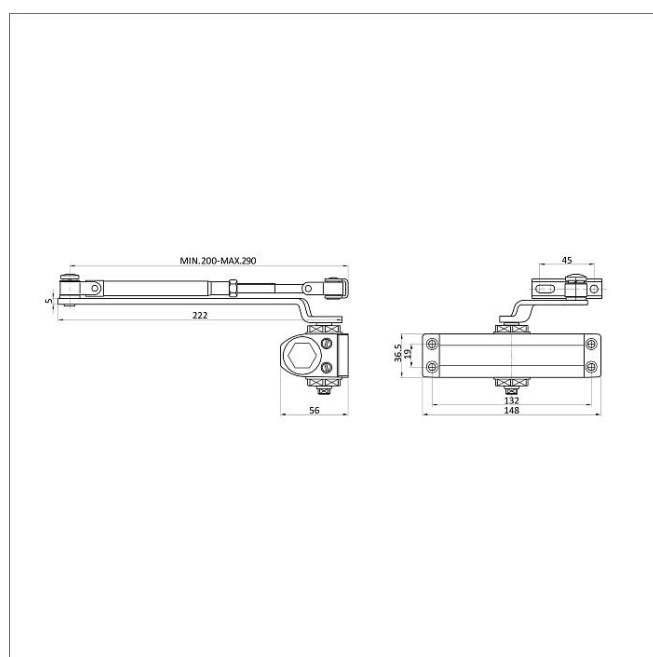

БУЛАТ ДОВОДЧИК ДВЕРНОЙ ULTIMATE ДД-60 А-С (25-80 КГ) КОРИЧНЕВЫЙ, МОРОЗОСТОЙКИЙ(10) &NBSP;

Код: 14919

ОБЩИЕ ХАРАКТЕРИСТИКИ

Код товара	14919
Производитель	БУЛАТ
Страна производства	КИТАЙ
Материал	Алюминиевый сплав/Сталь
Цвет	Коричневый
Гарантия	5 лет

Комплект поставки

Дверной доводчик
Рычаг складной
Крепеж
Инструкция по монтажу и эксплуатации, совмещенная с паспортом изделия
Шаблон (М 1:1) для установки.

Московская область, пос. Горки
Ленинские, промзона «Технопарк»
Инновационный проезд, д.8