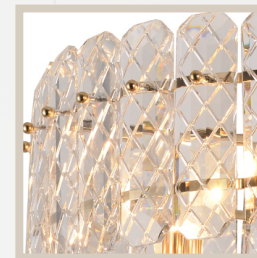

Б0061220
1049-308

серия Sylvia

Высококачественные кристаллы, четкая огранка и идеальная чистота

Арматура благородного цвета золото

Регулировка высоты люстры

Б0061222
1050-308

серия Whitney

Высококачественные кристаллы, четкая огранка и идеальная чистота