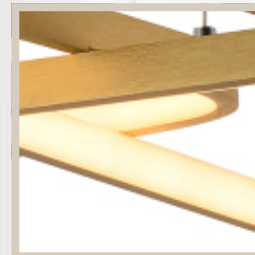

Качественный рассеиватель

Управление при помощи пульта

B0061835
6125-101

серия Clara

Арматура с качественным
окрашиванием в цвет золото

Качественный рассеиватель
дизайнерской формы

Управление при помощи
пульта