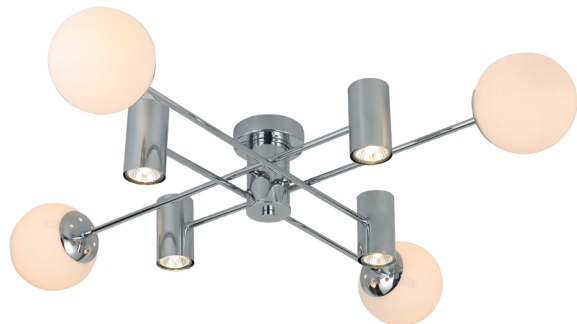

Б0062110
2094-401

Б0061938
2091-305

Б0061939
2091-308

серия Marilyn

Арматура цвета никель сатин

Классические абажуры белого цвета

Регулируемая высота люстр

Встроенный выключатель у бра

Б0062123
3165-306

Б0062130
3165-308

Б0062134
3165-401

серия Adela

Стойкое покрытие арматуры
в цвет латуни

Прозрачные стеклянные пла-
фоны разных размеров

Люстры подходят для низких
потолков

Б0062136
3166-305

Б0062137
3166-307

Б0062139
3166-401

Б0062141
3166-201

серия Adelina

Стойкое покрытие арматуры
в цвет латуни

Стильный двойной плафон
- внутри матовое белое стек-
ло, снаружи тонированное
прозрачное

Регулируемая высота под-
веса

Б0061945
3164-304

серия Tanya

Качественная арматура в базовом цвете хром

Комбинация плафонов - белые опаловые плафоны из стекла и металлические, направляющие свет вниз

Б0061944
3164-303

Новинки Rivoli!
I квартал 2024