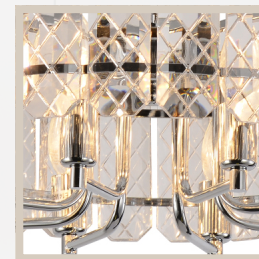

Новинки Rivoli
I квартал 2024