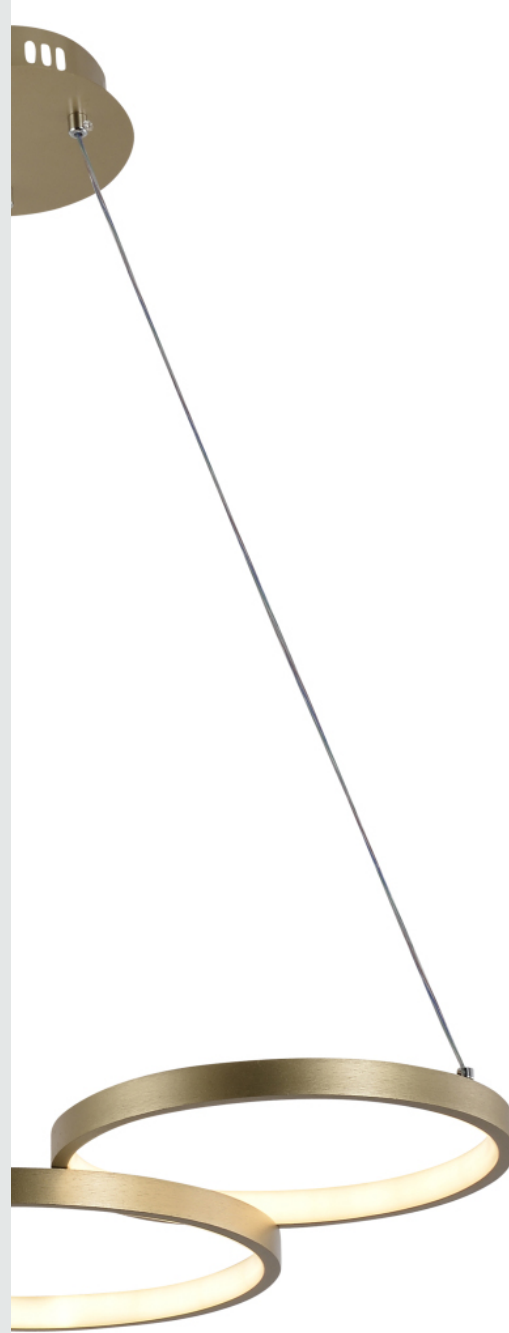

Светодиодные светильники

Пополнение ассортимента
18 sku 13 сериями

- **Качественные механические и декоративные элементы, выполненные по самым современным технологиям**
- **Универсальный дизайн**
- **Расстановка акцентов в интерьере и зонирование пространства**