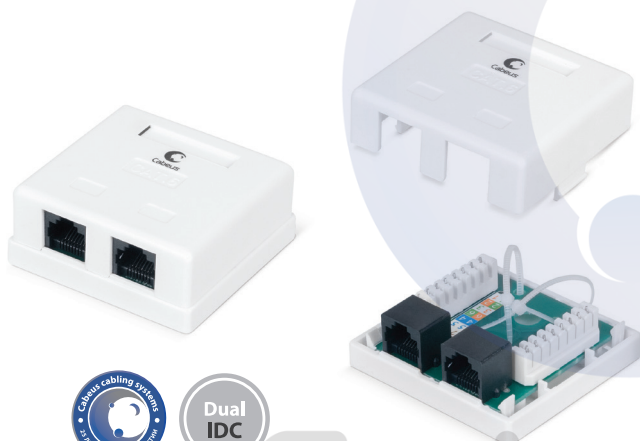

Категория 6 неэкранированная

- Тип разъема: RJ45 (8p8c)
- Контакты: фосфористая бронза с напылением золотом 1,27 мкм
- Подключение одножильных проводников 22-26 AWG
- Терминирование проводников с помощью ударного инструмента с ножами 110/Krone типа
- Цветовая маркировка контактов по стандарту T568A/B
- Системная гарантия 25 лет

Код для заказа 7481с

Артикул WS-8P8C-Cat.6-1

Наименования Розетка компьютерная RJ-45(8P8C), категория 6, одинарная, внешняя, Dual IDC

- Тип разъема: RJ45 (8p8c)
- Контакты: фосфористая бронза с напылением золотом 1,27 мкм
- Подключение одножильных проводников 22-26 AWG
- Терминирование проводников с помощью ударного инструмента с ножами 110/Krone типа
- Цветовая маркировка контактов по стандарту T568A/B
- Системная гарантия 25 лет

Код для заказа 7482с

Артикул WS-8P8C-Cat.6-2

Наименования Розетка компьютерная RJ-45(8P8C), категория 6, двойная, внешняя, Dual IDC

Категория 6 экранированная

- Тип разъема: RJ45 (8p8c)
- Контакты: фосфористая бронза с напылением золотом 1,27 мкм
- Подключение одножильных проводников 22-26 AWG
- Терминирование проводников с помощью ударного инструмента с ножами 110/Krone типа
- Цветовая маркировка контактов по стандарту T568A/B
- Системная гарантия 25 лет

Код для заказа 7988с

Артикул WS-8P8C-Cat.6-SH-1

Наименования Розетка компьютерная RJ-45(8P8C), категория 6, экранированная, одинарная, внешняя, Dual IDC