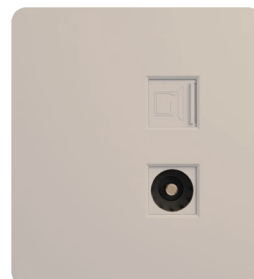

Серия ROUND | шелк

Выключатель
одноклавишный
KR-78-0705-7

проходной KR-78-0708-7
перекрестный KR-78-0710-7
возвратный KR-78-0712-7

Выключатель
одноклавишный с подсветкой
KR-78-0713-7

проходной KR-78-0716-7
перекрестный KR-78-0718-7

Выключатель
трехклавишный
KR-78-0707-7

Выключатель
трехклавишный с подсветкой
KR-78-0715-7

Терморегулятор с Wi-Fi
KR-78-0728-7

Светорегулятор (диммер)
универсальный 300 Вт
KR-78-0732-7

250 Вт с Wi-Fi KR-78-0726-7
600 Вт KR-78-0721-7

Настенная подсветка
KR-78-0727-7

Вывод кабеля
KR-78-0736-7

заглушка KR-78-0735-7

Розетка одноместная
со шторками
KR-78-0701-7

без шторок KR-78-0700-7
без заземления KR-78-0731-7

Розетка одноместная
со шторками и крышкой
KR-78-0702-7

Розетка одноместная
с USB-A + Type-C
KR-78-0704-7

с USB-A + USB-A KR-78-0703-7

Розетка USB-A + Type-C
KR-78-0734-7

Розетка компьютерная + TV
KR-78-0722-7

Розетка TV
KR-78-0723-7

Розетка компьютерная
двойная RJ45 + RJ45
KR-78-0725-7