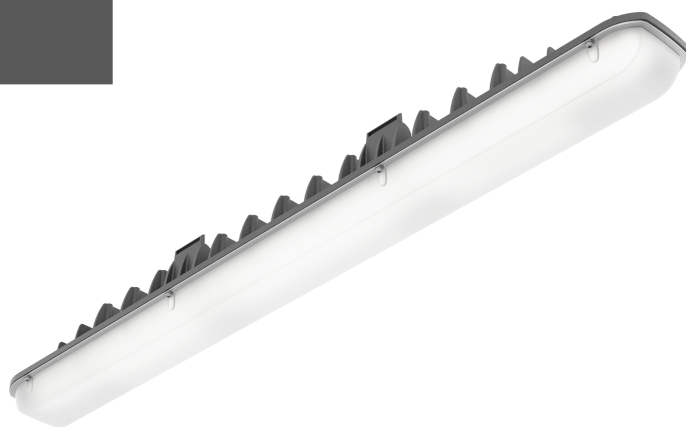

ТЕХНИЧЕСКАЯ ИНФОРМАЦИЯ (ТИ)

SLICK.PRS ECO LED 60 with
through wiring 5000K

АРТИКУЛ 1631000690

ОПИСАНИЕ

Светодиодные линейные пылевлагозащищенные
светильники

ТЕХНИЧЕСКИЕ ХАРАКТЕРИСТИКИ

- Тип изделия – "светильник"
- Балласт – "Драйвер"
- Габаритный тип – "Параллелепипед"
- Тип светильника по монтажу – "Потолочный"

ДОПОЛНИТЕЛЬНАЯ ИНФОРМАЦИЯ

<https://www.ltcompany.com/series/slick-eco-led/>