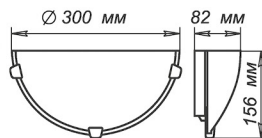

СЕРИЯ «ЭРИКА»

Артикул	Размер	Лампы	Клипса
1005205621	Ф 250 h 72мм	1xE27, max 60Вт	штамп металл
1005205671	Ф 300 h 82мм	2xE27, max 60Вт	штамп металл
1005204384	Ф 300 h 82мм	3xE27, max 60Вт	золото
1005204385	Ф 300 h 82мм	3xE27, max 60Вт	хром

штамп металл

золото

хром

Артикул	Размер	Лампы	Клипса
1005205672	300x156x82мм	1xE27, max 60Вт	штамп металл

Артикул	Размер	Лампы	Клипса
1005205730	300x300x72мм	1xE27, max 60Вт	штамп металл

Артикул	Размер	Лампы	Клипса
1005205673	150x220x72мм	1xE27, max 60Вт	штамп металл
1005205675	210x245x72мм	1xE27, max 60Вт	штамп металл
1005205674	150x360x72мм	1xE27, max 60Вт	штамп металл
1005205749	210x290x72мм	1xE27, max 60Вт	штамп металл
1005205586	150x700x72мм	4xE27, max 60Вт	хром

СЕРИЯ «МЕЛАНИ»

Артикул	Размер	Лампы	Клипса
1005205608	Ф 250 h 72мм	1xE27, max 60Вт	штамп металл
1005205612	Ф 300 h 82мм	2xE27, max 60Вт	штамп металл
1005204144	Ф 400 h 82мм	3xE27, max 60Вт	золото
1005204054	Ф 400 h 82мм	3xE27, max 60Вт	хром
1005204145	Ф 500 h 82мм	3xE27, max 60Вт	золото
1005204055	Ф 500 h 82мм	3xE27, max 60Вт	хром

штамп металл

золото

хром

Артикул	Размер	Лампы	Клипса
1005205613	300x156x82мм	1xE27, max 60Вт	штамп металл