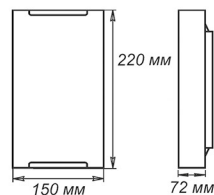

СЕРИЯ «ЭРИКА»

Артикул	Размер	Лампы	Клипса
1005205621	Ф 250 h 72мм	1xE27, max 60Вт	штамп металл
1005205671	Ф 300 h 82мм	2xE27, max 60Вт	штамп металл
1005204384	Ф 300 h 82мм	3xE27, max 60Вт	золото
1005204385	Ф 300 h 82мм	3xE27, max 60Вт	хром

штамп металл

золото

хром

Артикул	Размер	Лампы	Клипса
1005205672	300x156x82мм	1xE27, max 60Вт	штамп металл

Артикул	Размер	Лампы	Клипса
1005205730	300x300x72мм	1xE27, max 60Вт	штамп металл

Артикул	Размер	Лампы	Клипса
1005205673	150x220x72мм	1xE27, max 60Вт	штамп металл
1005205675	210x245x72мм	1xE27, max 60Вт	штамп металл
1005205674	150x360x72мм	1xE27, max 60Вт	штамп металл
1005205749	210x290x72мм	1xE27, max 60Вт	штамп металл
1005205586	150x700x72мм	4xE27, max 60Вт	хром

СЕРИЯ «МЕЛАНИ»

Артикул	Размер	Лампы	Клипса
1005205608	Ф 250 h 72мм	1xE27, max 60Вт	штамп металл
1005205612	Ф 300 h 82мм	2xE27, max 60Вт	штамп металл
1005204144	Ф 400 h 82мм	3xE27, max 60Вт	золото
1005204054	Ф 400 h 82мм	3xE27, max 60Вт	хром
1005204145	Ф 500 h 82мм	3xE27, max 60Вт	золото
1005204055	Ф 500 h 82мм	3xE27, max 60Вт	хром

штамп металл

золото

хром

Артикул	Размер	Лампы	Клипса
1005205613	300x156x82мм	1xE27, max 60Вт	штамп металл