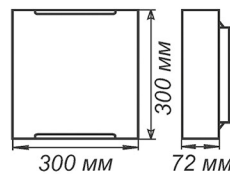

СЕРИЯ «ЭРИКА»

Артикул	Размер	Лампы	Клипса
1005205621	Ф 250 h 72мм	1xE27, max 60Вт	штамп металл
1005205671	Ф 300 h 82мм	2xE27, max 60Вт	штамп металл
1005204384	Ф 300 h 82мм	3xE27, max 60Вт	золото
1005204385	Ф 300 h 82мм	3xE27, max 60Вт	хром

штамп металл

золото

хром

Артикул	Размер	Лампы	Клипса
1005205672	300x156x82мм	1xE27, max 60Вт	штамп металл

Артикул	Размер	Лампы	Клипса
1005205730	300x300x72мм	1xE27, max 60Вт	штамп металл

Артикул	Размер	Лампы	Клипса
1005205673	150x220x72мм	1xE27, max 60Вт	штамп металл
1005205675	210x245x72мм	1xE27, max 60Вт	штамп металл
1005205674	150x360x72мм	1xE27, max 60Вт	штамп металл
1005205749	210x290x72мм	1xE27, max 60Вт	штамп металл
1005205586	150x700x72мм	4xE27, max 60Вт	хром

СЕРИЯ «МЕЛАНИ»

Артикул	Размер	Лампы	Клипса
1005205608	Ф 250 h 72мм	1xE27, max 60Вт	штамп металл
1005205612	Ф 300 h 82мм	2xE27, max 60Вт	штамп металл
1005204144	Ф 400 h 82мм	3xE27, max 60Вт	золото
1005204054	Ф 400 h 82мм	3xE27, max 60Вт	хром
1005204145	Ф 500 h 82мм	3xE27, max 60Вт	золото
1005204055	Ф 500 h 82мм	3xE27, max 60Вт	хром

штамп металл

золото

хром

Артикул	Размер	Лампы	Клипса
1005205613	300x156x82мм	1xE27, max 60Вт	штамп металл