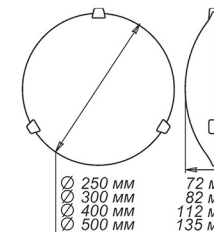

штамп металл

золото

хром

Артикул	Размер	Лампы	Клипса
1005205672	300x156x82мм	1xE27, max 60Вт	штамп металл

Артикул	Размер	Лампы	Клипса
1005205730	300x300x72мм	1xE27, max 60Вт	штамп металл

Артикул	Размер	Лампы	Клипса
1005205673	150x220x72мм	1xE27, max 60Вт	штамп металл
1005205675	210x245x72мм	1xE27, max 60Вт	штамп металл
1005205674	150x360x72мм	1xE27, max 60Вт	штамп металл
1005205749	210x290x72мм	1xE27, max 60Вт	штамп металл
1005205586	150x700x72мм	4xE27, max 60Вт	хром

штамп металл

хром

СЕРИЯ «ЭРИКА»

Артикул	Размер	Лампы	Подвес
1005205116	Ф 360	1xE27, max 60Вт	шнур
1005251497	Ф 360	1xE27, max 60Вт	лифт
1005159636	Ф 410	1xE27, max 60Вт	шнур
1005159637	Ф 410	1xE27, max 60Вт	лифт
1005251500	Ф 460	1xE27, max 60Вт	лифт

СЕРИЯ «МЕЛАНИ»

Артикул	Размер	Лампы	Клипса
1005205608	Ф 250 h 72мм	1xE27, max 60Вт	штамп металл
1005205612	Ф 300 h 82мм	2xE27, max 60Вт	штамп металл
1005204144	Ф 400 h 82мм	3xE27, max 60Вт	золото
1005204054	Ф 400 h 82мм	3xE27, max 60Вт	хром
1005204145	Ф 500 h 82мм	3xE27, max 60Вт	золото
1005204055	Ф 500 h 82мм	3xE27, max 60Вт	хром

штамп металл

золото

хром

Артикул	Размер	Лампы	Клипса
1005205613	300x156x82мм	1xE27, max 60Вт	штамп металл