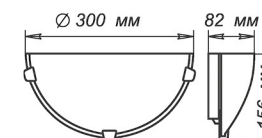

СЕРИЯ «МЕЛАНИ»

Артикул	Размер	Лампы	Клипса
1005205608	Ф 250 h 72мм	1xE27, max 60Вт	штамп металл
1005205612	Ф 300 h 82мм	2xE27, max 60Вт	штамп металл
1005204144	Ф 400 h 82мм	3xE27, max 60Вт	золото
1005204054	Ф 400 h 82мм	3xE27, max 60Вт	хром
1005204145	Ф 500 h 82мм	3xE27, max 60Вт	золото
1005204055	Ф 500 h 82мм	3xE27, max 60Вт	хром

штамп металл

золото

хром

Артикул	Размер	Лампы	Клипса
1005205613	300x156x82мм	1xE27, max 60Вт	штамп металл