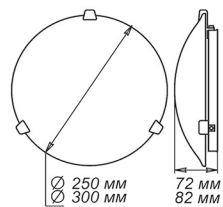

СЕРИЯ «ЭРИКА»

Артикул	Размер	Лампы	Клипса
1005205621	Ф 250 h 72мм	1xE27, max 60Вт	штамп металл
1005205671	Ф 300 h 82мм	2xE27, max 60Вт	штамп металл
1005204384	Ф 300 h 82мм	3xE27, max 60Вт	золото
1005204385	Ф 300 h 82мм	3xE27, max 60Вт	хром

штамп металл

золото

хром

Артикул	Размер	Лампы	Клипса
1005205672	300x156x82мм	1xE27, max 60Вт	штамп металл

Артикул	Размер	Лампы	Клипса
1005205730	300x300x72мм	1xE27, max 60Вт	штамп металл

Артикул	Размер	Лампы	Клипса
1005205673	150x220x72мм	1xE27, max 60Вт	штамп металл
1005205675	210x245x72мм	1xE27, max 60Вт	штамп металл
1005205674	150x360x72мм	1xE27, max 60Вт	штамп металл
1005205749	210x290x72мм	1xE27, max 60Вт	штамп металл
1005205586	150x700x72мм	4xE27, max 60Вт	хром

СЕРИЯ «МЕЛАНИ»

Артикул	Размер	Лампы	Клипса
1005205608	Ф 250 h 72мм	1xE27, max 60Вт	штамп металл
1005205612	Ф 300 h 82мм	2xE27, max 60Вт	штамп металл
1005204144	Ф 400 h 82мм	3xE27, max 60Вт	золото
1005204054	Ф 400 h 82мм	3xE27, max 60Вт	хром
1005204145	Ф 500 h 82мм	3xE27, max 60Вт	золото
1005204055	Ф 500 h 82мм	3xE27, max 60Вт	хром

штамп металл

золото

хром

Артикул	Размер	Лампы	Клипса
1005205613	300x156x82мм	1xE27, max 60Вт	штамп металл