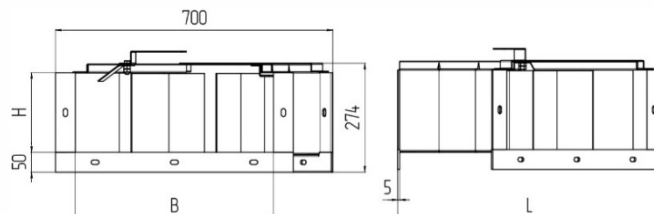

### Короб кабельный блочный угловой горизонтальный с углом поворота на 45° трехканальный ККБ-ЗУГП-0,2/0,5.

+7 (495) 981 00 64  
8 (800) 300 68 23

МО, г. Красногорск, р.п. Нахабино,  
пер.Вокзальный 6

[www.km1.ru](http://www.km1.ru)  
[info@km1.ru](mailto:info@km1.ru)

ООО «КМ-профиль»  
ИНН 5024094889 / КПП 502401001  
Расчетный счет: 40702810612010028296  
Филиал «Корпоративный» ПАО «Совкомбанк»  
БИК 044525360  
Кор/сч 30101810445250000360  
ОГРН 1085024001700

1. Предназначен для прокладки силовых кабелей напряжением до 10 кВ и совместно силовых и контрольных кабелей по площадкам обслуживания, фермам, колоннам и стенам под перекрытиями внутри зданий и сооружений, также на открытом воздухе по специальным и технологическим эстакадам и другим опорным конструкциям. Соединение выполняется с помощью комплекта метизов с резьбой М10.
2. № чертежа (эскиз): ККБ ЗУГП-0,2/0,5.
3. Способы хранения, транспортировки, упаковки согласно ТУ.
4. Номер технических условий: ТУ 25.11.23-026- 84386795-2025
5. Габариты изделия: В x Lx Н мм.
6. Толщина, масса: см. таблицу.
7. Комплект: ККБ ЗУГП-0,2/0,5.  
5 комплектов метизов с резьбой М10.
8. Входной контроль: согласно внутреннему стандарту предприятия.
9. Гарантийный срок эксплуатации изделий общего назначения - 3 года при условии соблюдения условий транспортировки, хранения и эксплуатации.
10. Защитное покрытие: У3 – грунтовка по ТУ  
Защитное покрытие: УТ1,5 (ХЛ1) – гор. цинк. по ГОСТ 9.307-21  
Защитное покрытие: УТ2,5 – оцинк. лист по ГОСТ 52246-2016  
Защитное покрытие: УТ1,5 п.п. – порошок. краска по ТУ
11. Материал: сталь х/к; г/к; 09г2с; нерж.

Таблица

Тип	Размеры, мм.			Масса из расчета толщины кг.		
	В	Н	Л	S=1.2	S=1.5	S=2.0
ККБ ЗУГП-0,2/0,5	500	200	664	16.81	19.00	22.79

\*Конструкции изделий могут быть изменены по заявкам заказчика.

+7 (495) 981 00 64  
8 (800) 300 68 23