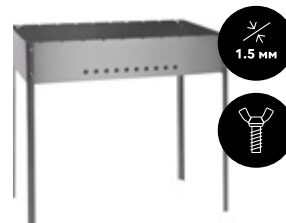

■ 62-0034-1  
Мангал разборный  
с сумкой  
утолщенная сталь 1.5 мм,  
50x30x91 см

■ 62-0035  
Мангал разборный  
высокий  
утолщенная сталь 1.5 мм,  
крепление на гайках,  
85x30x44 см

■ 62-0036  
Мангал разборный  
высокий  
утолщенная сталь 2 мм,  
крепление на гайках,  
85x30x91 см

■ 62-0037  
Мангал разборный  
30x30x46 см

■ 62-0060  
Мангал разборный  
утолщенная сталь 1.5 мм,  
крепление на гайках,  
50x35x50 см

■ 62-0061  
Мангал разборный  
утолщенная сталь 1.5 мм,  
крепление на гайках,  
70x35x70 см

■ 62-0062  
Мангал разборный  
с ребрами жесткости  
утолщенная сталь 1.5 мм,  
крепление на гайках,  
50x35x50 см

\* размеры мангалов указаны в порядке: Высота x Ширина x Длина