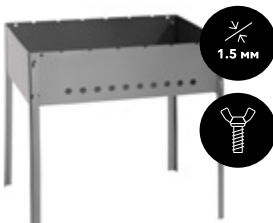

■ 62-0033  
Мангал разборный  
утолщенная сталь 1.5 мм,  
50x30x44 см

■ 62-0033-1  
Мангал разборный  
с сумкой  
утолщенная сталь 1.5 мм,  
50x30x44 см

■ 62-0034  
Мангал разборный  
утолщенная сталь 1.5 мм,  
50x30x91 см

■ 62-0034-1  
Мангал разборный  
с сумкой  
утолщенная сталь 1.5 мм,  
50x30x91 см

■ 62-0035  
Мангал разборный  
высокий  
утолщенная сталь 1.5 мм,  
крепление на гайках,  
85x30x44 см

■ 62-0036  
Мангал разборный  
высокий  
утолщенная сталь 2 мм,  
крепление на гайках,  
85x30x91 см

■ 62-0037  
Мангал разборный  
30x30x46 см

■ 62-0060  
Мангал разборный  
утолщенная сталь 1.5 мм,  
крепление на гайках,  
50x35x50 см

■ 62-0061  
Мангал разборный  
утолщенная сталь 1.5 мм,  
крепление на гайках,  
70x35x70 см

■ 62-0062  
Мангал разборный  
с ребрами жесткости  
утолщенная сталь 1.5 мм,  
крепление на гайках,  
50x35x50 см

\* размеры мангалов указаны в порядке: Высота x Ширина x Длина