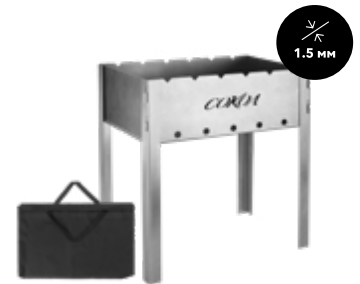

■ 62-0001  
Мангал сборный  
складное дно, в пленке,  
23x23x33 см

■ 62-0002  
Мангал сборный  
складное дно, 4 шампура,  
в пленке, 23x23x33 см

■ 62-0003/62-0004  
Мангал сборный  
в пленке/в коробке,  
35x25x35 см

■ 62-0005/62-0006  
Мангал сборный  
6 шампуров, в пленке/в  
коробке, 35x25x35 см

■ 62-0007/62-0008  
Мангал сборный  
6 шампуров, в пленке/в  
коробке, 40x25x40 см

■ 62-0012  
Мангал-коптильня  
сборная  
6 шампуров, в коробке,  
40x25x40 см

■ 62-0033  
Мангал разборный  
утолщенная сталь 1.5 мм,  
50x30x44 см

■ 62-0033-1  
Мангал разборный  
с сумкой  
утолщенная сталь 1.5 мм,  
50x30x44 см

■ 62-0034  
Мангал разборный  
утолщенная сталь 1.5 мм,  
50x30x91 см

■ 62-0062  
Мангал разборный  
с ребрами жесткости  
утолщенная сталь 1.5 мм,  
крепление на гайках,  
50x35x50 см

\* размеры мангалов указаны в порядке: Высота x Ширина x Длина