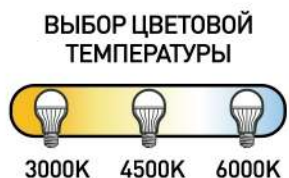

# НАСТОЛЬНЫЙ СВЕТОДИОДНЫЙ СВЕТИЛЬНИК NLED-483

Б0068553 NLED-483-10W-W Белый  
Б0068569 NLED-483-10W-BK Черный

- Выбор цвета свечения – теплый, нейтральный или холодный свет
- Сенсорное переключение
- 4 уровня яркости основного света
- LED ночник в верхней части плафона
- 4 уровня яркости для ночника
- Складная конструкция