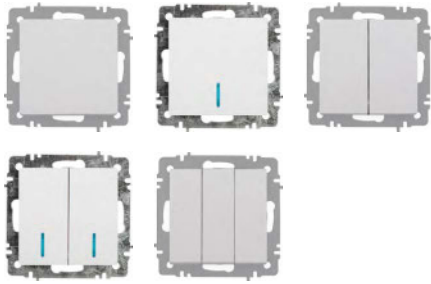

Серия Accent

Функционал	Артикул
Выключатель, 10А-250В, IP20, СУ, Accent, белый	6-101-**
Выключатель с подсветкой, 10А-250В, IP20, СУ, Accent, белый	6-102-**
Переключатель, 10А-250В, IP20, СУ, Accent, белый	6-103-**
Выключатель двойной, 10А-250В, IP20, СУ, Accent, белый	6-104-**
Выключатель двойной с подсветкой, 10А-250В, IP20, СУ, Accent, белый	6-105-**
Выключатель тройной, 10А-250В, IP20, СУ, Accent, белый	6-106-**
Переключатель двойной, 10А-250В, IP20, СУ, Accent, белый	6-107-**
Переключатель перекрёстный, 10А-250В, IP20, СУ, Accent, белый	6-108-**
Кнопка, 10А-250В, IP20, СУ, Accent, белый	6-109-**