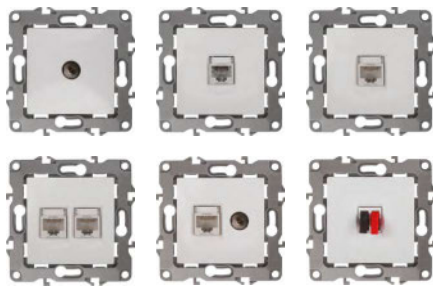

Функционал

Розетка TV одиночная	12-3101-**
Розетка TV проходная	12-3102-**
Розетка телефонная RJ11	12-3105-**
Розетка информационная RJ45	12-3107-**
Розетка информационная двойная 2XRJ45	12-3108-**
Розетка комбинированная RJ45+RJ11	12-3109-**
Розетка комбинированная RJ45+TV	12-3110-**
Розетка аудио	12-3111-**
Розетка аудио двойная	12-3112-**
Розетка RCA	12-3113-**
Розетка HDMI	12-3114-**

Артикул