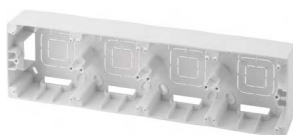

Функционал	Артикул
Лапки монтажные в комплекте 2 шт.	12-6002-**
Вывод кабеля	12-6003-**
Защитный чехол IP44	12-6006-99

Функционал	Артикул
Коробка наклад. монтажа 1 поста	12-6101-**
Коробка наклад. монтажа 2 поста	12-6102-**
Коробка наклад. монтажа 3 поста	12-6103-**
Коробка наклад. монтажа 4 поста	12-6104-**