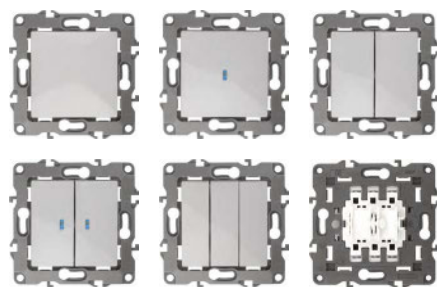

Функционал	Артикул
Накладка на 12-4105-99	12-6201-**
Клавиши для 12-1109 12-1110 14-1109 14-1110	12-6203-**

Функционал	Артикул
Накладка на 12-2101 12-2102 14-2101 14-2102 сменная	12-6301-**

Ассортимент ЭРА Elegance