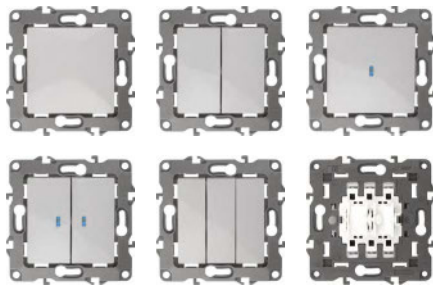

Электроустановочные изделия

Ассортимент ЭРА 12

Функционал

Выключатель 10AX-250В б.л.	12-1001-**
Выключатель двойной 10AX-250В б.л.	12-1004-**
Выключатель 10AX-250В	12-1101-**
Выключатель с подсветкой 10AX-250В	12-1102-**
Переключатель 10AX-250В	12-1103-**
Выключатель двойной 10AX-250В	12-1104-**
Выключатель двойной с подсветкой 10AX-250В	12-1105-**
Переключатель двойной 10AX-250В	12-1106-**
Выключатель тройной 10AX-250В	12-1107-**
Переключатель перекрестный 10AX-250В	12-1108-**
Переключатель для жалюзи (выкл) 10AX-250В механизм	12-1109-99
Переключатель для жалюзи (кноп) 10AX-250В механизм	12-1110-99
Кнопка 10AX-250В	12-1111-**
Переключатель перекрестный двойной 10AX-250В	12-1112-**